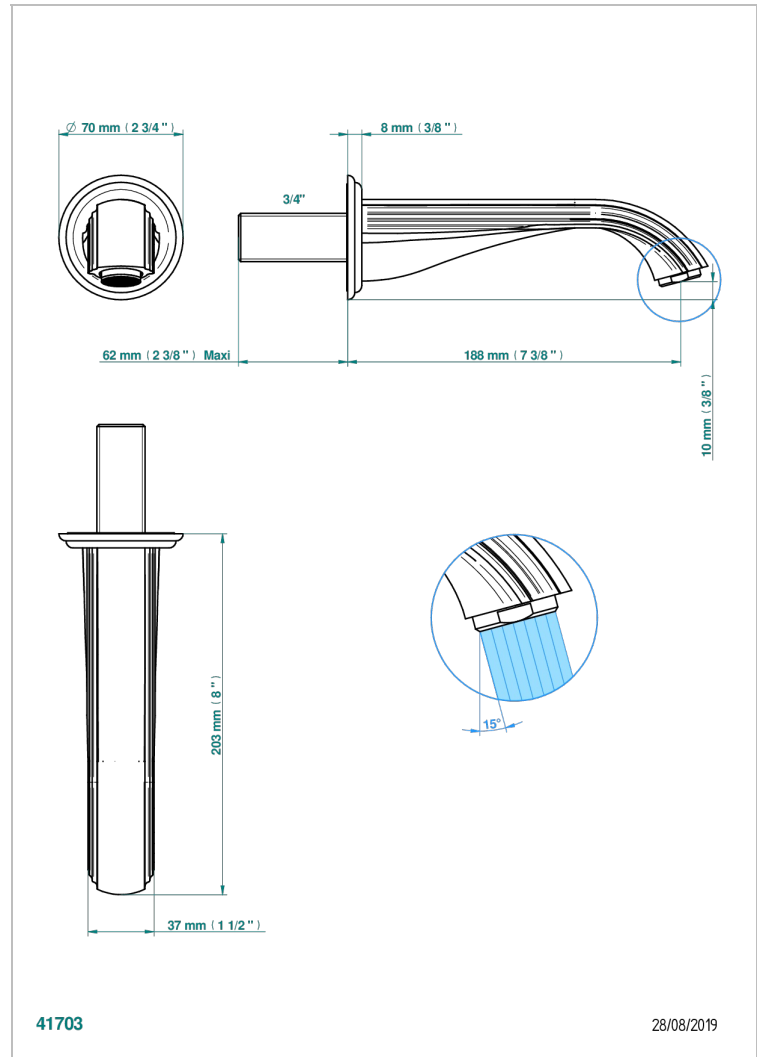

VOGUE OEIL DE TIGRE

A8R-43GB

Bec de lavabo mural 3/4 sans té - bec goliath

THG[®]
PARIS

CARACTÉRISTIQUES

- Vogue Oeil de tigre
- Bec de lavabo mural 3/4 sans té - bec goliath

SPÉCIFICATIONS TECHNIQUES

- Recommandé : 3 bars (max. 5 bars) - Advised : 43,5 psi (max. 72 psi)
- 15 l/min à 3 bars (4 gpm at 43.5 psi)

FINITIONS DISPONIBLES

Bronze clair - D01
Chromé - A02
Chromé / doré - G02
Chromé mat - C02
Doré brillant - F01
Doré mat - F07

Nickel brillant - B01
Nickel mat - C01
Noir mat céramique - D30
Or pâle - F30
Or pâle mat - F31
Pvd blush - H62