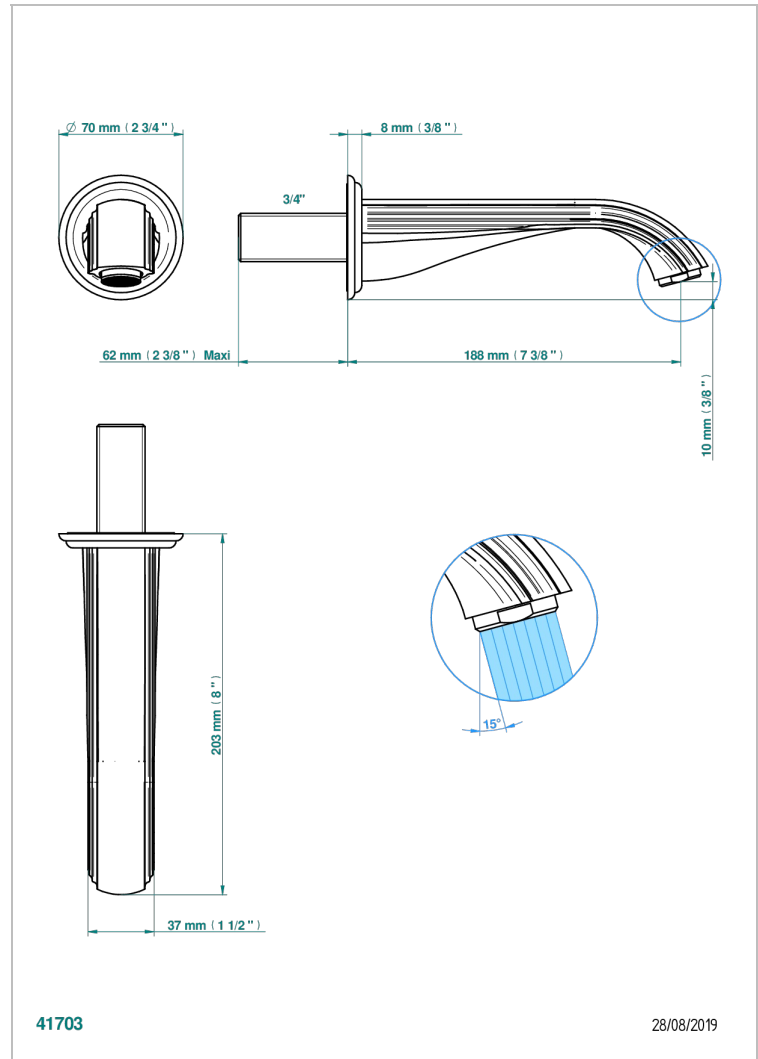

VOGUE OJO DE TIGRE

A8R-43GB

Basin wall spout 3/4 no T junction

THG[®]
PARIS

CARACTERÍSTICAS

- Vogue Ojo de Tigre
- Basin wall spout 3/4 no T junction

ESPECIFICACIONES TÉCNICAS

- Recommandé : 3 bars (max. 5 bars) - Advised : 43,5 psi (max. 72 psi)
- 15 l/min à 3 bars (4 gpm at 43.5 psi)

ACABADOS DISPONIBLES

Bronce claro - D01
Cerámica negra mate - D30
Cobre viejo mate - H07
Cromo - A02
Cromo / dorado - G02
Cromo mate - C02

Dorado - F01
Dorado mate - F07
Dorado pálido - F30
Dorado pálido mate (sin barniz) - F31
Níquel - B01
Níquel mate - C01