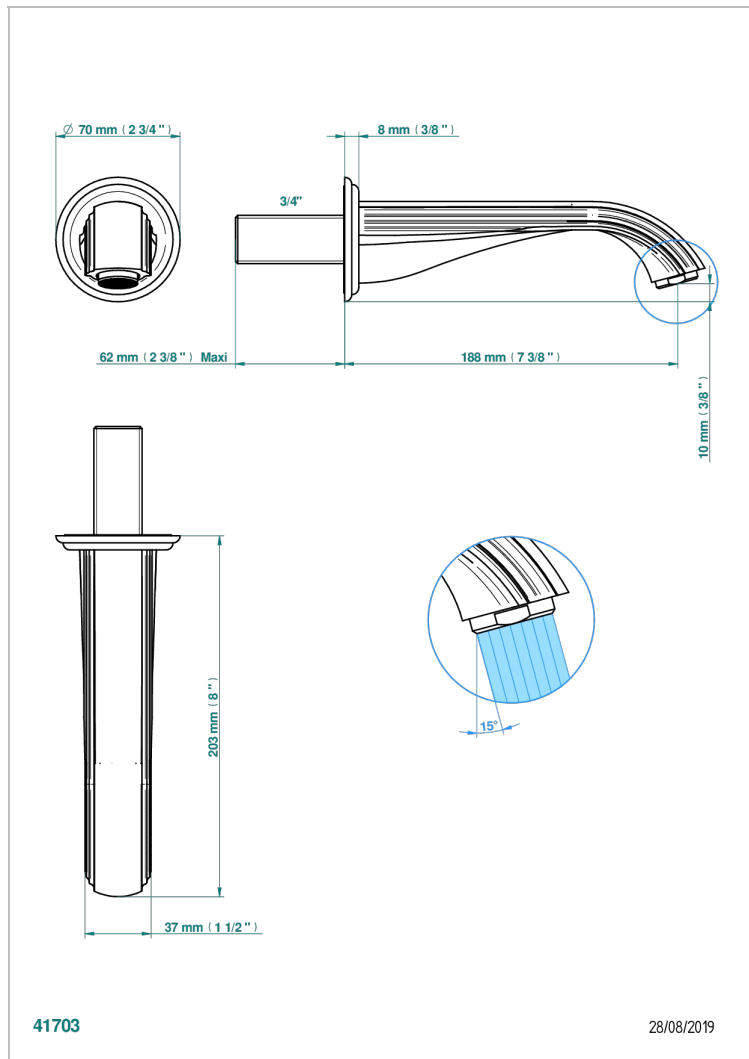

VOGUE TIGER EYE

A8R-43GB

无T型管入墙式台盆喷嘴 - 大号

THG[®]
PARIS

特色

- Vogue Tiger Eye
- 无T型管入墙式台盆喷嘴 - 大号

技术特征

- Recommandé : 3 bars (max. 5 bars) - Advised : 43,5 psi (max. 72 psi)
- 15 l/min à 3 bars (4 gpm at 43.5 psi)

可选饰面

Black ceram - D30
Blush PVD - H62
Graphite PVD - H64
Matt Umber PVD - H67
Matt blush PVD - H60
Matt graphite PVD - H65

PVD哑光棕铜 - F34
PVD哑光金 - H53
PVD哑光铜 - H50
PVD哑光镍 - H56
PVD抛光铜 - H49
PVD棕铜 - F33

PVD金色 - H52
PVD镍 - H55
Umber PVD - H66
哑光复古铜 - H07
哑光浅金 - F31
哑光金 - F07

哑光铬 - C02
哑光镍 - C01
复古镍 - H28
抛光金 (24K金) - F01
抛光铬 - A02
抛光铬/抛光金 - G02

抛光镍 - B01
浅金 - F30
漆面铜 - D01