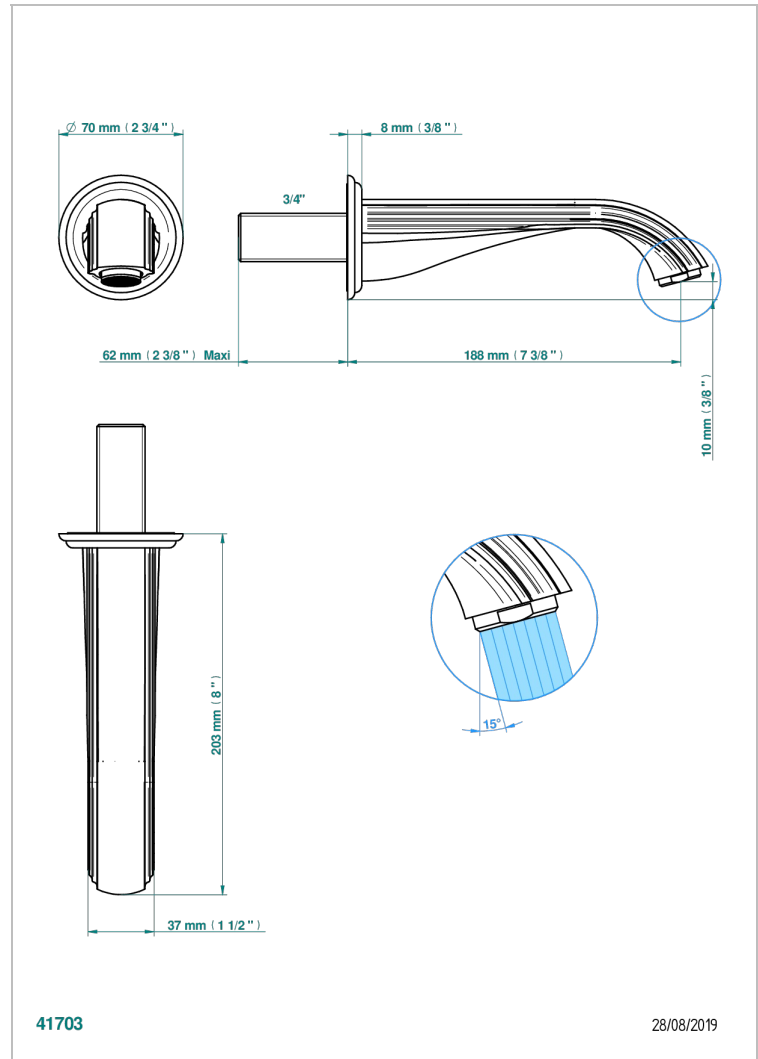

VOGUE ONYX NOIR

A8P-43GB

Bec de lavabo mural 3/4 sans té - bec goliath

THG[®]
PARIS

41703

28/08/2019

CARACTÉRISTIQUES

- Vogue Onyx noir
- Bec de lavabo mural 3/4 sans té - bec goliath

SPÉCIFICATIONS TECHNIQUES

- Recommandé : 3 bars (max. 5 bars) - Advised : 43,5 psi (max. 72 psi)
- 15 l/min à 3 bars (4 gpm at 43.5 psi)

FINITIONS DISPONIBLES

Bronze clair - D01
Chromé - A02
Chromé / doré - G02
Chromé mat - C02
Doré brillant - F01
Doré mat - F07

Nickel brillant - B01
Nickel mat - C01
Noir mat céramique - D30
Or pâle - F30
Or pâle mat - F31
Pvd blush - H62

Pvd blush mat - H60
Pvd couleur bronze brown - F33
Pvd couleur bronze brown - mat - F34
Pvd couleur doré - H52
Pvd couleur doré mat - H53
Pvd couleur laiton - H49