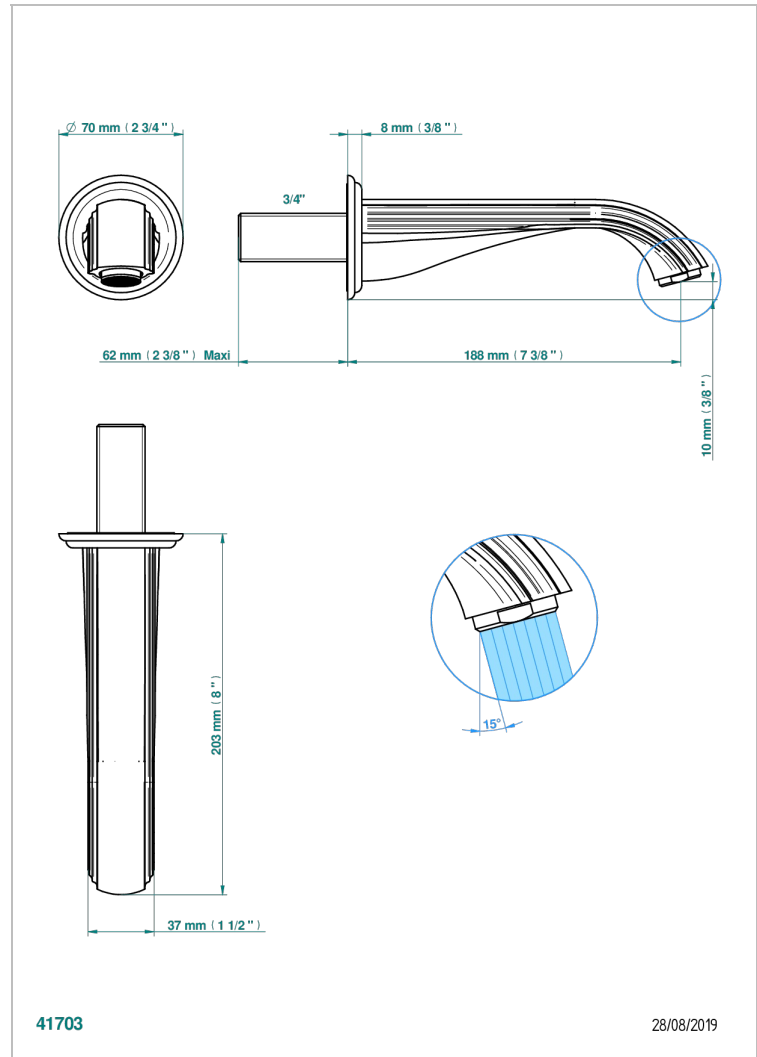

VOGUE ONYX NOIR

A8P-43GB

Bec de lavabo mural 3/4 sans té - bec goliath

THG[®]
PARIS

41703

28/08/2019

CARACTÉRISTIQUES

- Vogue Onyx noir
- Bec de lavabo mural 3/4 sans té - bec goliath

SPÉCIFICATIONS TECHNIQUES

- Recommandé : 3 bars (max. 5 bars) - Advised : 43,5 psi (max. 72 psi)
- 15 l/min à 3 bars (4 gpm at 43.5 psi)

FINITIONS DISPONIBLES

Bronze clair - D01
Chromé - A02
Chromé / doré - G02
Chromé mat - C02
Doré brillant - F01
Doré mat - F07

Nickel brillant - B01
Nickel mat - C01
Noir mat céramique - D30
Or pâle - F30
Or pâle mat - F31
Pvd blush - H62

Pvd blush mat - H60
Pvd couleur bronze brown - F33
Pvd couleur bronze brown - mat - F34
Pvd couleur doré - H52
Pvd couleur doré mat - H53
Pvd couleur laiton - H49