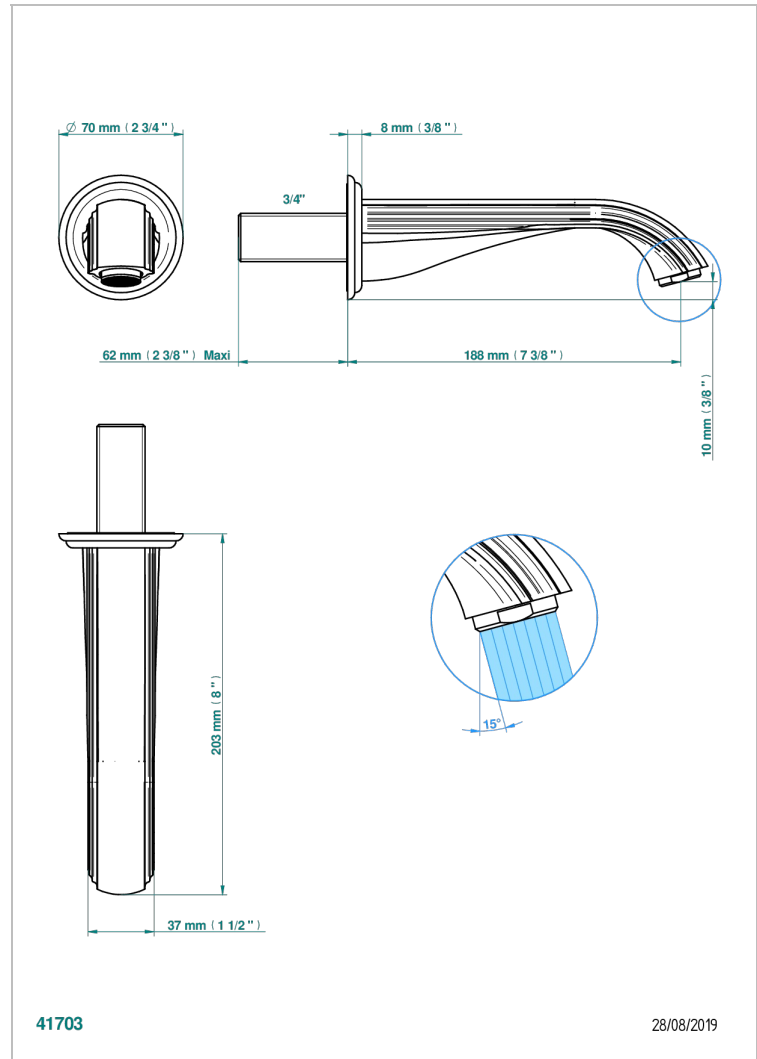

# VOGUE ONYX NOIR

A8P-43GB

Bec de lavabo mural 3/4 sans té - bec goliath

THG<sup>®</sup>  
PARIS

## CARACTÉRISTIQUES

- Vogue Onyx noir
- Bec de lavabo mural 3/4 sans té - bec goliath

## SPÉCIFICATIONS TECHNIQUES

- Recommandé : 3 bars (max. 5 bars) - Advised : 43,5 psi (max. 72 psi)
- 15 l/min à 3 bars (4 gpm at 43.5 psi)