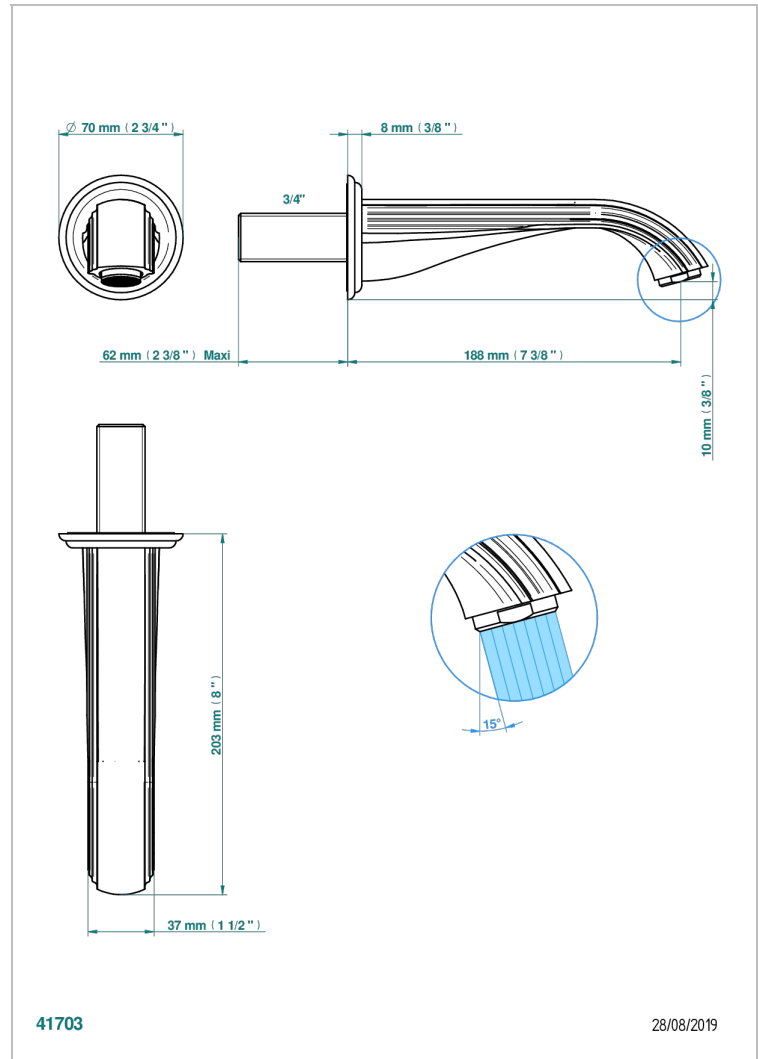

VOGUE JASPE ROUGE

A8N-43GB

Bec de lavabo mural 3/4 sans té - bec goliath

THG[®]
PARIS

CARACTÉRISTIQUES

- Vogue Jasper rouge
- Bec de lavabo mural 3/4 sans té - bec goliath

SPÉCIFICATIONS TECHNIQUES

- Recommandé : 3 bars (max. 5 bars) - Advised : 43,5 psi (max. 72 psi)
- 15 l/min à 3 bars (4 gpm at 43.5 psi)

FINITIONS DISPONIBLES

Bronze clair - D01
Chromé - A02
Chromé / doré - G02
Chromé mat - C02
Doré brillant - F01
Doré mat - F07

Nickel brillant - B01
Nickel mat - C01
Noir mat céramique - D30
Or pâle - F30
Or pâle mat - F31
Pvd blush - H62