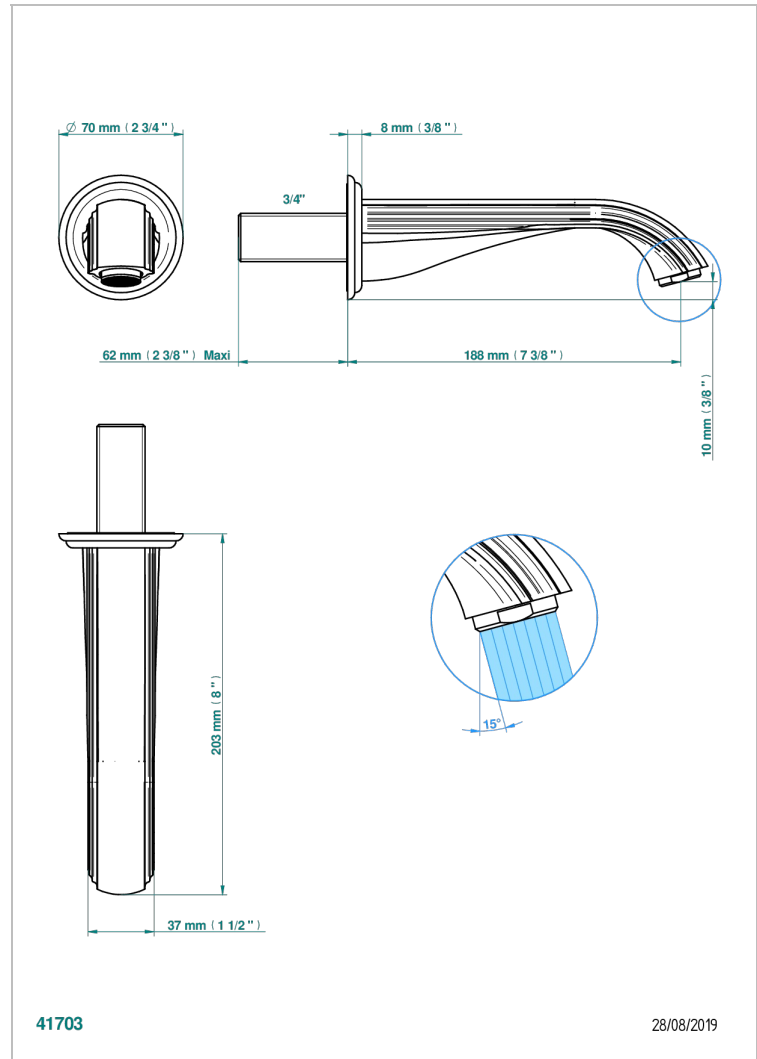

VOGUE JASPE ROUGE

A8N-43GB

Bec de lavabo mural 3/4 sans té - bec goliath

THG[®]
PARIS

CARACTÉRISTIQUES

- Vogue Jasper rouge
- Bec de lavabo mural 3/4 sans té - bec goliath

SPÉCIFICATIONS TECHNIQUES

- Recommandé : 3 bars (max. 5 bars) - Advised : 43,5 psi (max. 72 psi)
- 15 l/min à 3 bars (4 gpm at 43.5 psi)

FINITIONS DISPONIBLES

Bronze clair - D01
Chromé - A02
Chromé / doré - G02
Chromé mat - C02
Doré brillant - F01
Doré mat - F07

Nickel brillant - B01
Nickel mat - C01
Noir mat céramique - D30
Or pâle - F30
Or pâle mat - F31
Pvd blush - H62