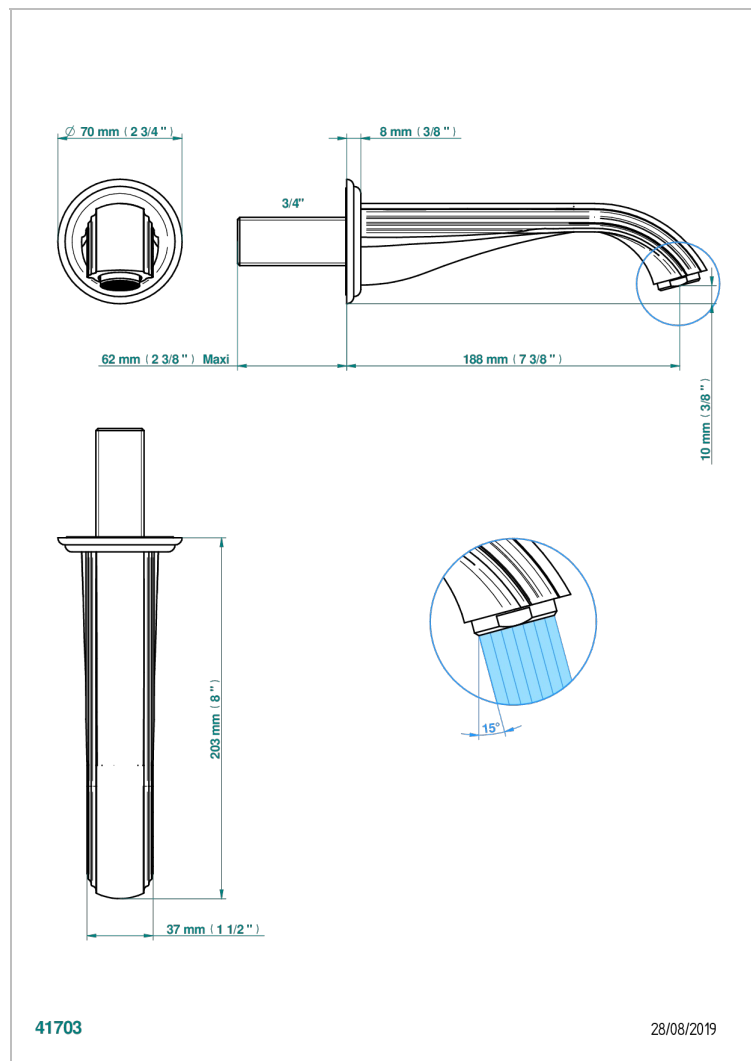

VOGUE С КРАСНОЙ ЯШМОЙ

A8N-43GB

Настенный кран для раковины среднего размера без Т-образного фиксатора

THG[®]
PARIS

ХАРАКТЕРИСТИКИ

- Vogue с красной яшмой
- Настенный кран для раковины среднего размера без Т-образного фиксатора

ТЕХНИЧЕСКИЕ ХАРАКТЕРИСТИКИ

- Recommandé : 3 bars (max. 5 bars) - Advised : 43,5 psi (max. 72 psi)
- 15 l/min à 3 bars (4 gpm at 43.5 psi)

ДОСТУПНЫЕ ВАРИАНТЫ ПОКРЫТИЙ

Black ceram - D30
Blush PVD - H62
Graphite PVD - H64
Matt Umber PVD - H67
Matt blush PVD - H60
Matt graphite PVD - H65