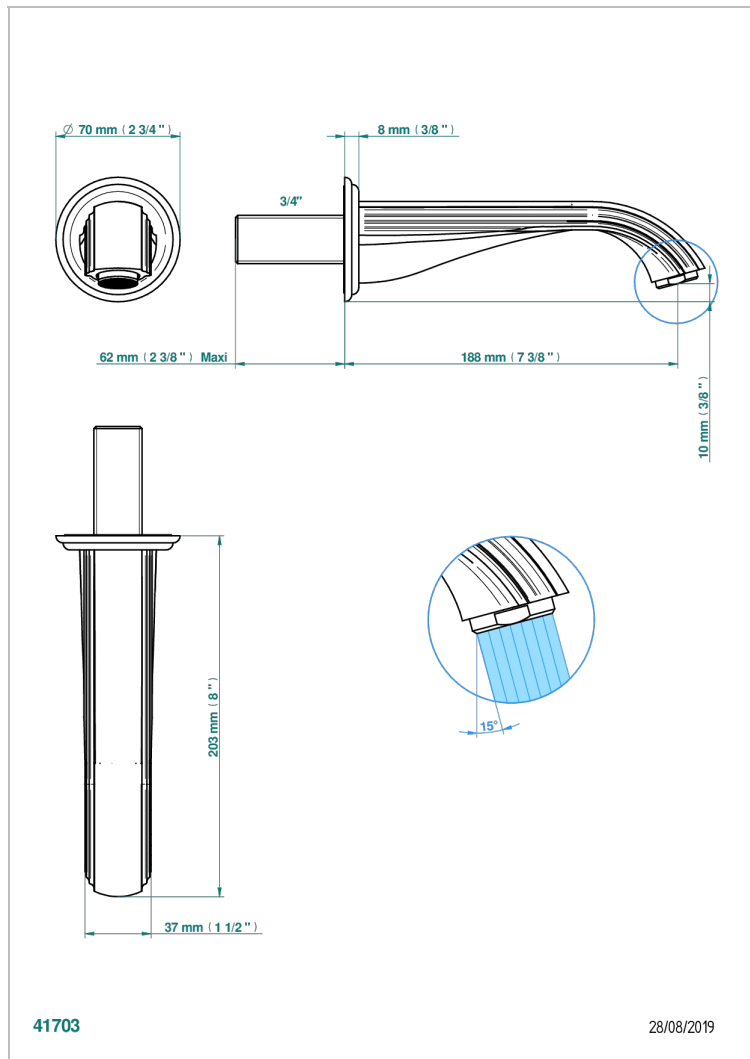

VOGUE RED JASPER

A8N-43GB

无T型管入墙式台盆喷嘴 - 大号

THG[®]
PARIS

特色

- Vogue red Jasper
- 无T型管入墙式台盆喷嘴 - 大号

技术特征

- Recommandé : 3 bars (max. 5 bars) - Advised : 43,5 psi (max. 72 psi)
- 15 l/min à 3 bars (4 gpm at 43.5 psi)

可选饰面

Black ceram - D30
Blush PVD - H62
Graphite PVD - H64
Matt Umber PVD - H67
Matt blush PVD - H60
Matt graphite PVD - H65

PVD哑光棕铜 - F34
PVD哑光金 - H53
PVD哑光铜 - H50
PVD哑光镍 - H56
PVD抛光铜 - H49
PVD棕铜 - F33

PVD金色 - H52
PVD镍 - H55
Umber PVD - H66
哑光复古铜 - H07
哑光浅金 - F31
哑光金 - F07

哑光铬 - C02
哑光镍 - C01
复古镍 - H28
抛光金 (24K金) - F01
抛光铬 - A02
抛光铬/抛光金 - G02

抛光镍 - B01
浅金 - F30
漆面铜 - D01