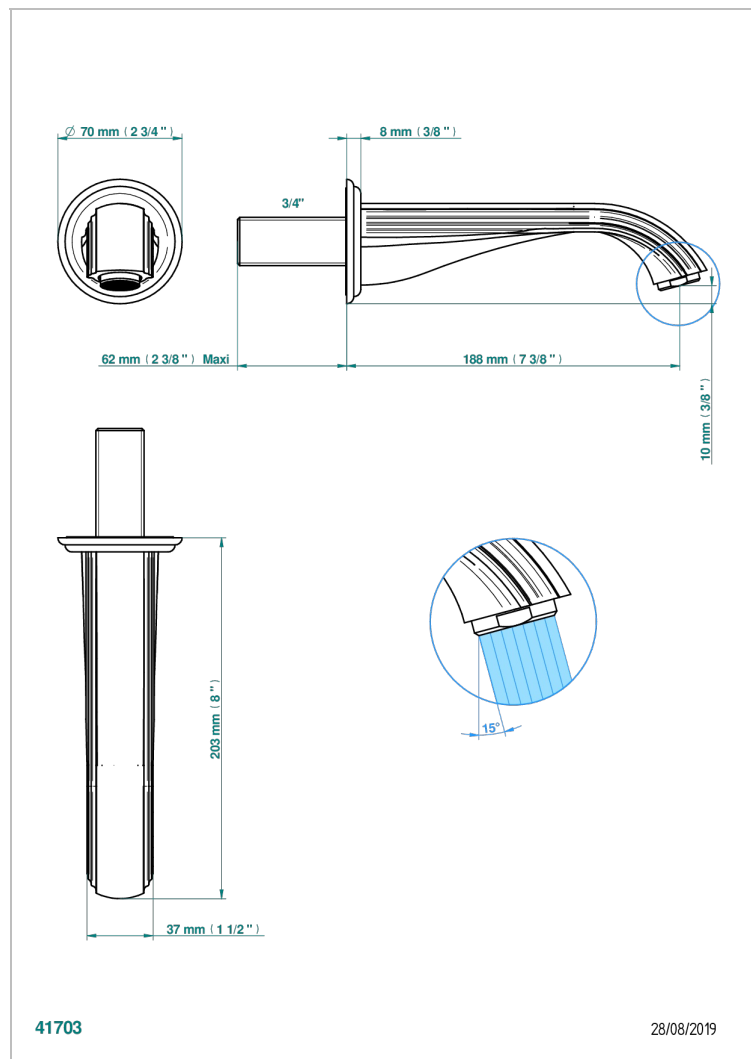

MARQUISE BLANC DÉCOR PLATINE

A7G-43GB

Bec de lavabo mural 3/4 sans té - bec goliath

THG[®]
PARIS

CARACTÉRISTIQUES

- Marquise blanc décor Platine
- Bec de lavabo mural 3/4 sans té - bec goliath

SPÉCIFICATIONS TECHNIQUES

- Recommandé : 3 bars (max. 5 bars) - Advised : 43,5 psi (max. 72 psi)
- 15 l/min à 3 bars (4 gpm at 43.5 psi)

FINITIONS DISPONIBLES

Bronze clair - D01
Chromé - A02
Chromé / doré - G02
Chromé mat - C02
Doré brillant - F01
Doré mat - F07

Nickel brillant - B01
Nickel mat - C01
Noir mat céramique - D30
Or pâle - F30
Or pâle mat - F31
Pvd blush - H62

Pvd blush mat - H60
Pvd couleur bronze brown - F33
Pvd couleur bronze brown - mat - F34
Pvd couleur doré - H52
Pvd couleur doré mat - H53
Pvd couleur laiton - H49