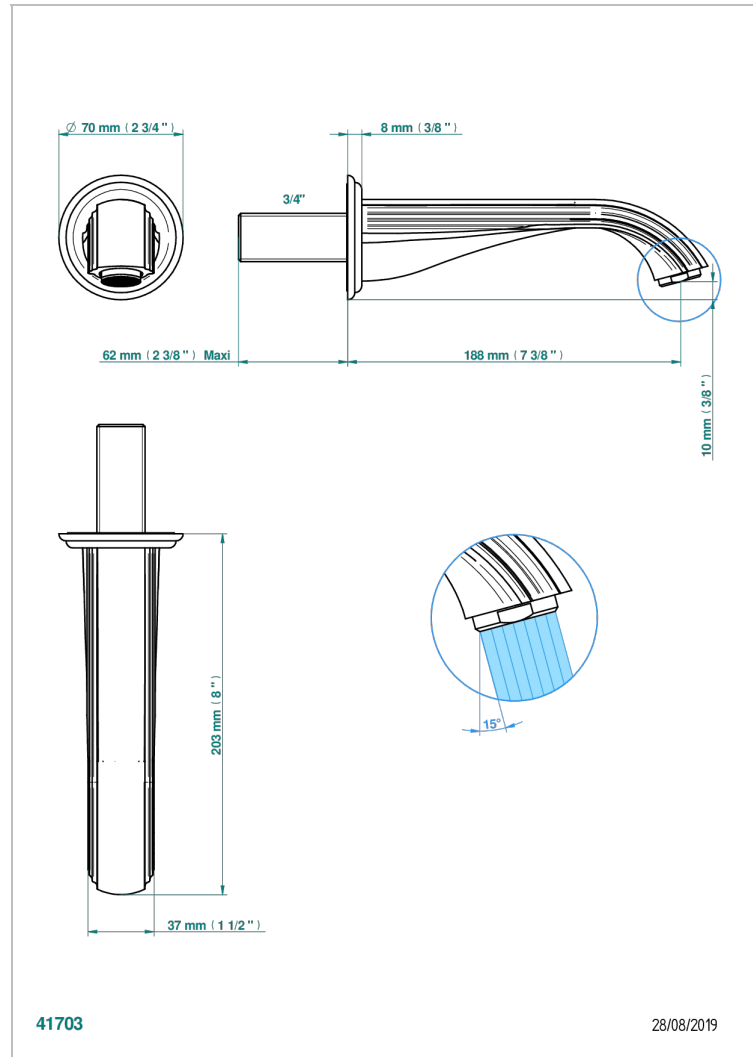

MARQUISE BLANC DÉCOR PLATINE

A7G-43GB

Bec de lavabo mural 3/4 sans té - bec goliath

THG[®]
PARIS

CARACTÉRISTIQUES

- Marquise blanc décor Platine
- Bec de lavabo mural 3/4 sans té - bec goliath

SPÉCIFICATIONS TECHNIQUES

- Recommandé : 3 bars (max. 5 bars) - Advised : 43,5 psi (max. 72 psi)
- 15 l/min à 3 bars (4 gpm at 43.5 psi)

FINITIONS DISPONIBLES

Bronze clair - D01
Chromé - A02
Chromé / doré - G02
Chromé mat - C02
Doré brillant - F01
Doré mat - F07

Nickel brillant - B01
Nickel mat - C01
Noir mat céramique - D30
Or pâle - F30
Or pâle mat - F31
Pvd blush - H62

Pvd blush mat - H60
Pvd couleur bronze brown - F33
Pvd couleur bronze brown - mat - F34
Pvd couleur doré - H52
Pvd couleur doré mat - H53
Pvd couleur laiton - H49