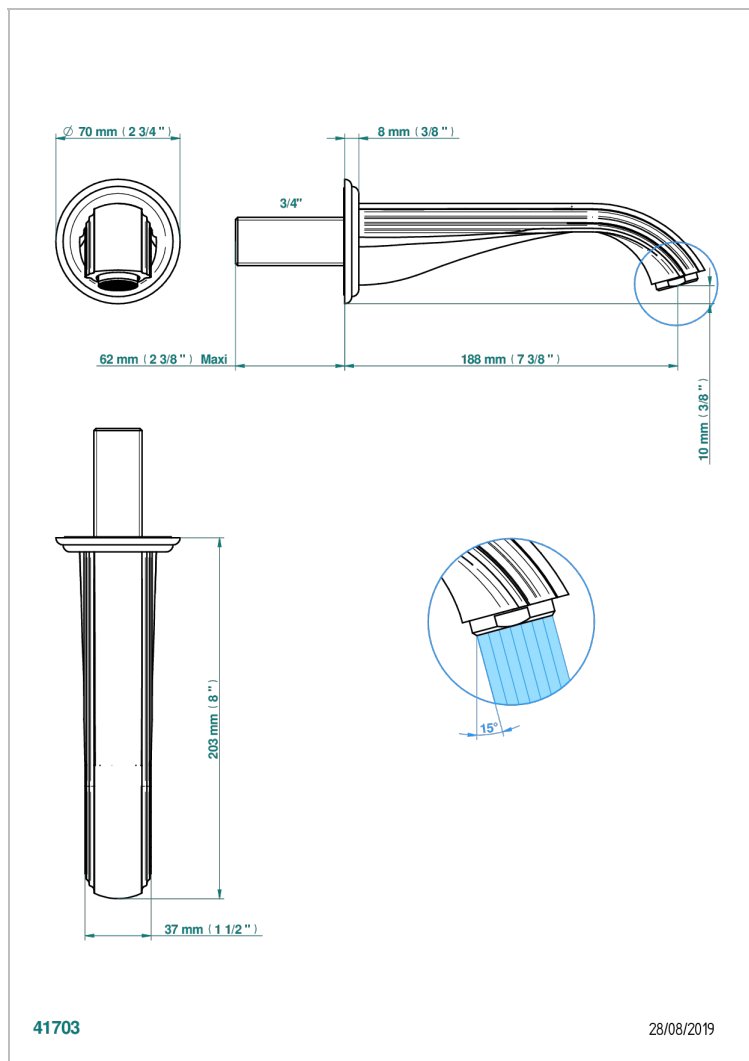

MARQUISE БЕЛЫИ С ПЛАТИНОВЫМ ДЕКОРОМ

A7G-43GB

Настенный кран для раковины среднего размера без Т-образного фиксатора

THG[®]
PARIS

ХАРАКТЕРИСТИКИ

- Marquise белый с платиновым декором
- Настенный кран для раковины среднего размера без Т-образного фиксатора

ТЕХНИЧЕСКИЕ ХАРАКТЕРИСТИКИ

- Recommandé : 3 bars (max. 5 bars) - Advised : 43,5 psi (max. 72 psi)
- 15 l/min à 3 bars (4 gpm at 43.5 psi)

ДОСТУПНЫЕ ВАРИАНТЫ ПОКРЫТИЙ

Black ceram - D30
Blush PVD - H62
Graphite PVD - H64
Matt Umber PVD - H67
Matt blush PVD - H60
Matt graphite PVD - H65