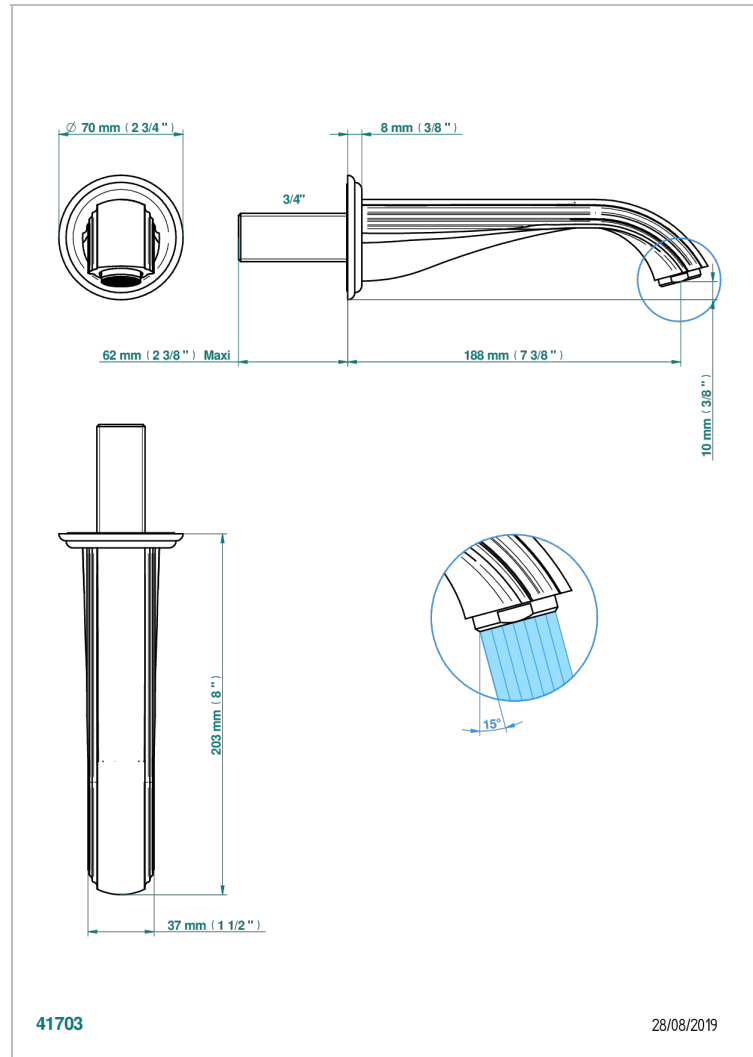

# MARQUISE BLANC DÉCOR PLATINE

A7G-43GB

Bec de lavabo mural 3/4 sans té - bec goliath

THG<sup>®</sup>  
PARIS

## CARACTÉRISTIQUES

- Marquise blanc décor Platine
- Bec de lavabo mural 3/4 sans té - bec goliath

## SPÉCIFICATIONS TECHNIQUES

- Recommandé : 3 bars (max. 5 bars) - Advised : 43,5 psi (max. 72 psi)
- 15 l/min à 3 bars (4 gpm at 43.5 psi)