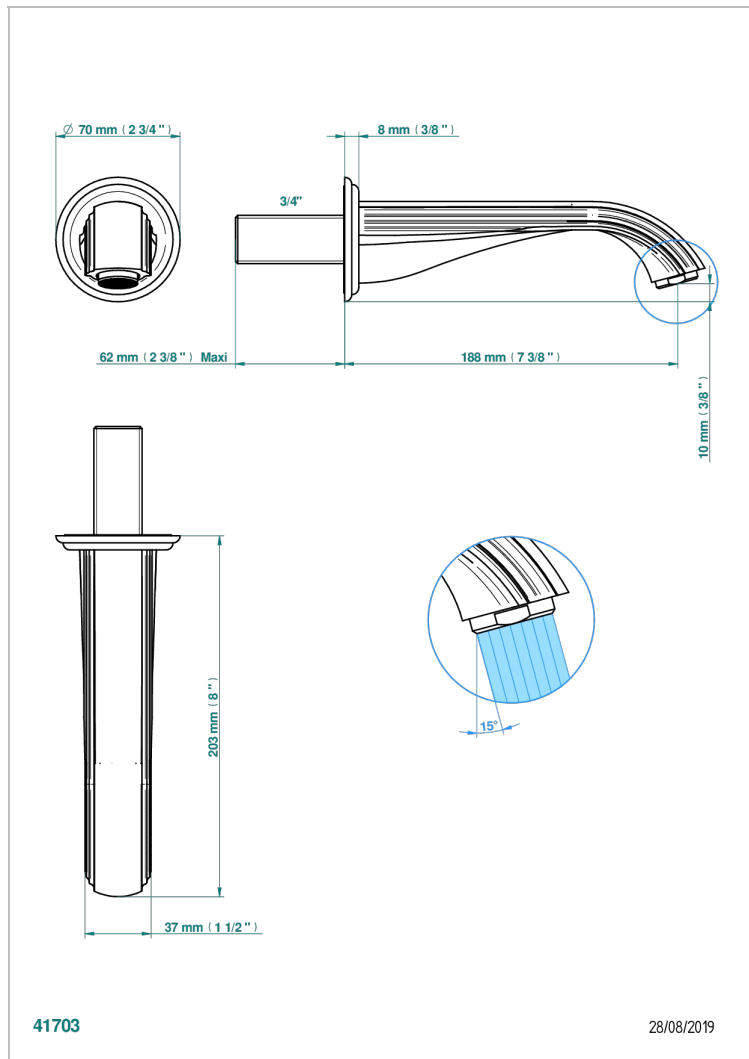

MARQUISE PLATINUM DECOR

A7G-43GB

无T型管入墙式台盆喷嘴 - 大号

THG[®]
PARIS

特色

- Marquise platinum decor
- 无T型管入墙式台盆喷嘴 - 大号

技术特征

- Recommandé : 3 bars (max. 5 bars) - Advised : 43,5 psi (max. 72 psi)
- 15 l/min à 3 bars (4 gpm at 43.5 psi)

可选饰面

Black ceram - D30
Blush PVD - H62
Graphite PVD - H64
Matt Umber PVD - H67
Matt blush PVD - H60
Matt graphite PVD - H65

PVD哑光棕铜 - F34
PVD哑光金 - H53
PVD哑光铜 - H50
PVD哑光镍 - H56
PVD抛光铜 - H49
PVD棕铜 - F33

PVD金色 - H52
PVD镍 - H55
Umber PVD - H66
哑光复古铜 - H07
哑光浅金 - F31
哑光金 - F07

哑光铬 - C02
哑光镍 - C01
复古镍 - H28
抛光金 (24K金) - F01
抛光铬 - A02
抛光铬/抛光金 - G02

抛光镍 - B01
浅金 - F30
漆面铜 - D01