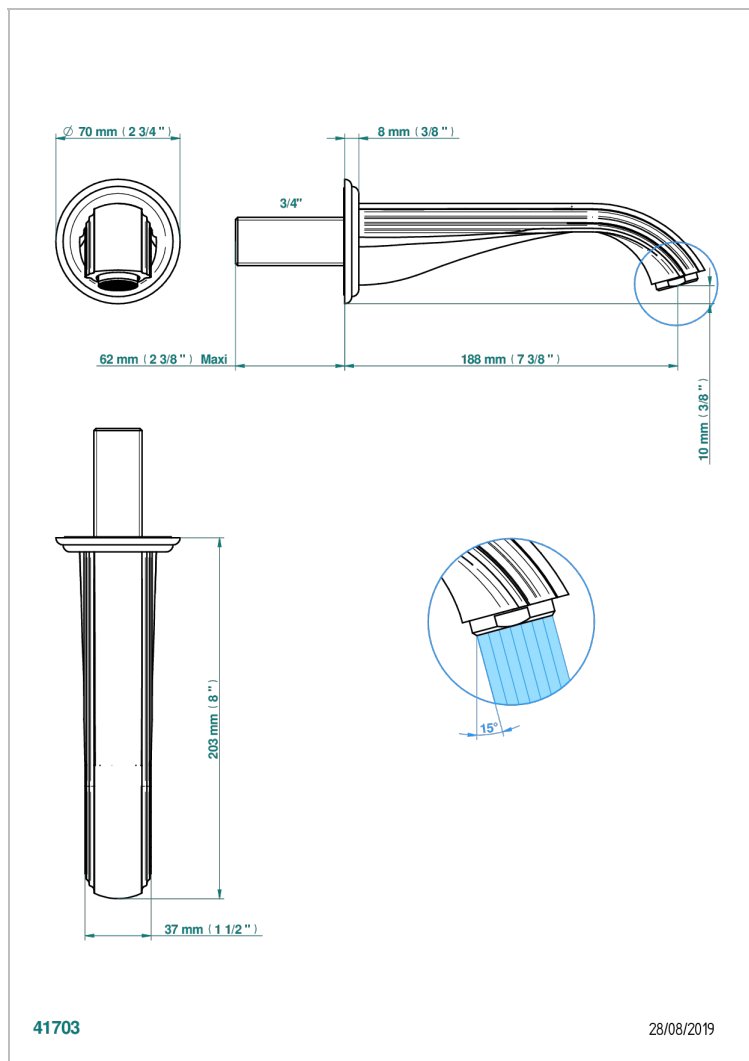

MARQUISE ЧЕРНЫЙ С ЗОЛОТЫМ ДЕКОРОМ

A7F-43GB

Настенный кран для раковины среднего размера без Т-образного фиксатора

THG[®]
PARIS

ХАРАКТЕРИСТИКИ

- Marquise чёрный с золотым декором
- Настенный кран для раковины среднего размера без Т-образного фиксатора

ТЕХНИЧЕСКИЕ ХАРАКТЕРИСТИКИ

- Recommandé : 3 bars (max. 5 bars) - Advised : 43,5 psi (max. 72 psi)
- 15 l/min à 3 bars (4 gpm at 43.5 psi)

ДОСТУПНЫЕ ВАРИАНТЫ ПОКРЫТИЙ

Black ceram - D30
Blush PVD - H62
Graphite PVD - H64
Matt Umber PVD - H67
Matt blush PVD - H60
Matt graphite PVD - H65