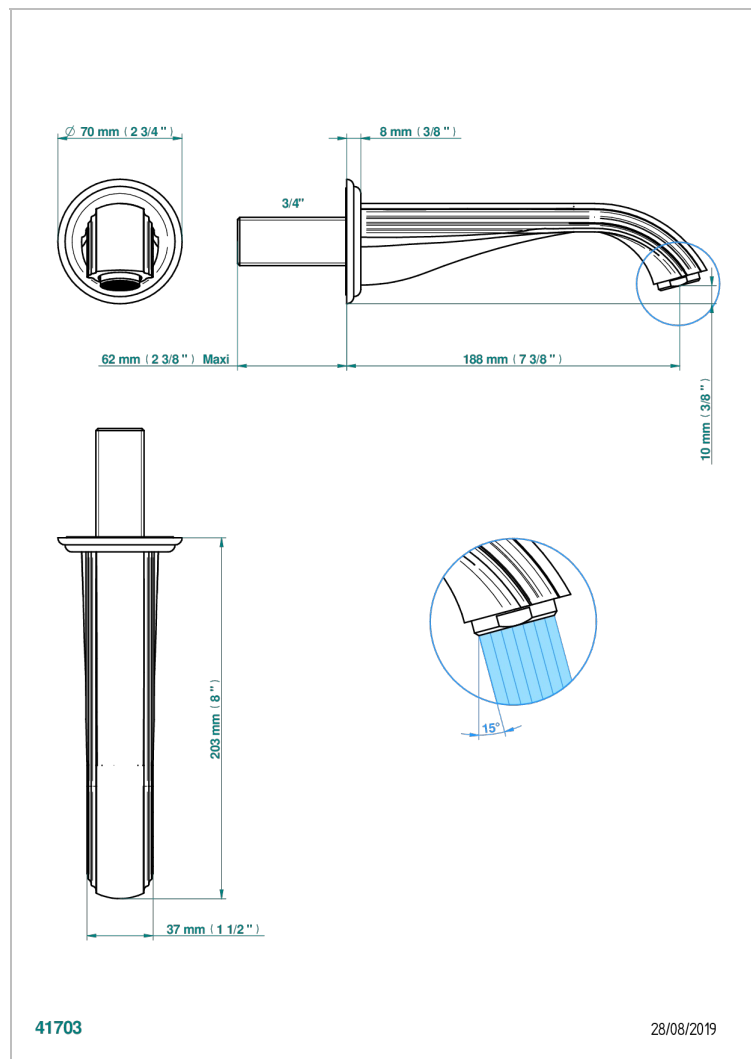

# ITHAQUE DECORACION EN PLATINO

A7B-43GB

Basin wall spout 3/4 no T junction

THG<sup>®</sup>  
PARIS

## CARACTERÍSTICAS

- Ithaque decoración en platino
- Basin wall spout 3/4 no T junction

## ESPECIFICACIONES TÉCNICAS

- Recommandé : 3 bars (max. 5 bars) - Advised : 43,5 psi (max. 72 psi)
- 15 l/min à 3 bars (4 gpm at 43.5 psi)