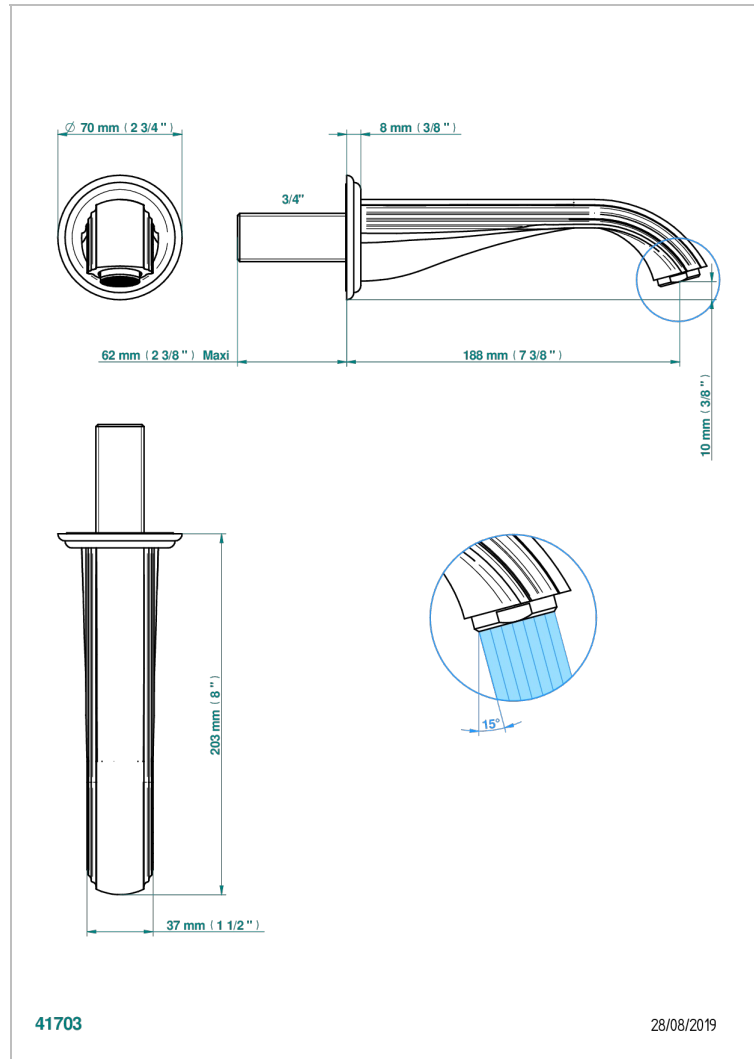

ITHAQUE С ПЛАТИНОВЫМ ДЕКОРОМ

A7B-43GB

Настенный кран для раковины среднего размера без Т-образного фиксатора

THG[®]
PARIS

ХАРАКТЕРИСТИКИ

- Ithaque с платиновым декором
- Настенный кран для раковины среднего размера без Т-образного фиксатора

ТЕХНИЧЕСКИЕ ХАРАКТЕРИСТИКИ

- Recommandé : 3 bars (max. 5 bars) - Advised : 43,5 psi (max. 72 psi)
- 15 l/min à 3 bars (4 gpm at 43.5 psi)

ДОСТУПНЫЕ ВАРИАНТЫ ПОКРЫТИЙ

Black ceram - D30
Blush PVD - H62
Graphite PVD - H64
Matt Umber PVD - H67
Matt blush PVD - H60
Matt graphite PVD - H65