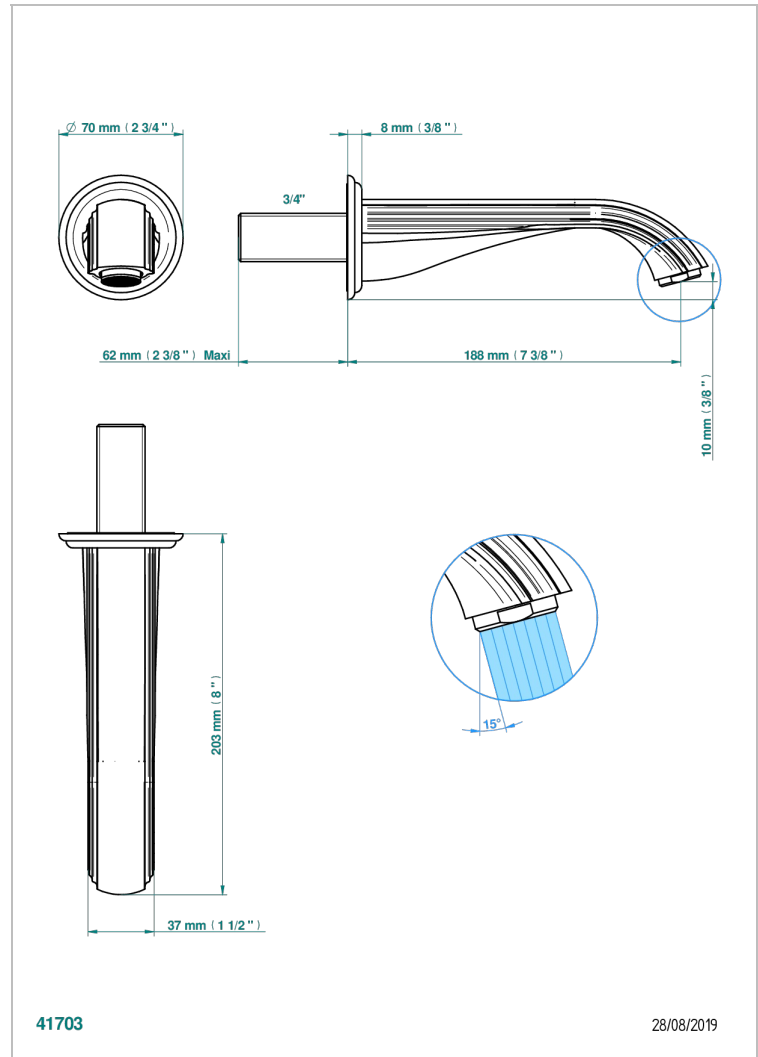

ITHAQUE DECOR PLATINE

A7B-43GB

Bec de lavabo mural 3/4 sans té - bec goliath

THG[®]
PARIS

CARACTÉRISTIQUES

- Ithaque décor Platine
- Bec de lavabo mural 3/4 sans té - bec goliath

SPÉCIFICATIONS TECHNIQUES

- Recommandé : 3 bars (max. 5 bars) - Advised : 43,5 psi (max. 72 psi)
- 15 l/min à 3 bars (4 gpm at 43.5 psi)

FINITIONS DISPONIBLES

Bronze clair - D01
Chromé - A02
Chromé / doré - G02
Chromé mat - C02
Doré brillant - F01
Doré mat - F07

Nickel brillant - B01
Nickel mat - C01
Noir mat céramique - D30
Or pâle - F30
Or pâle mat - F31
Pvd blush - H62