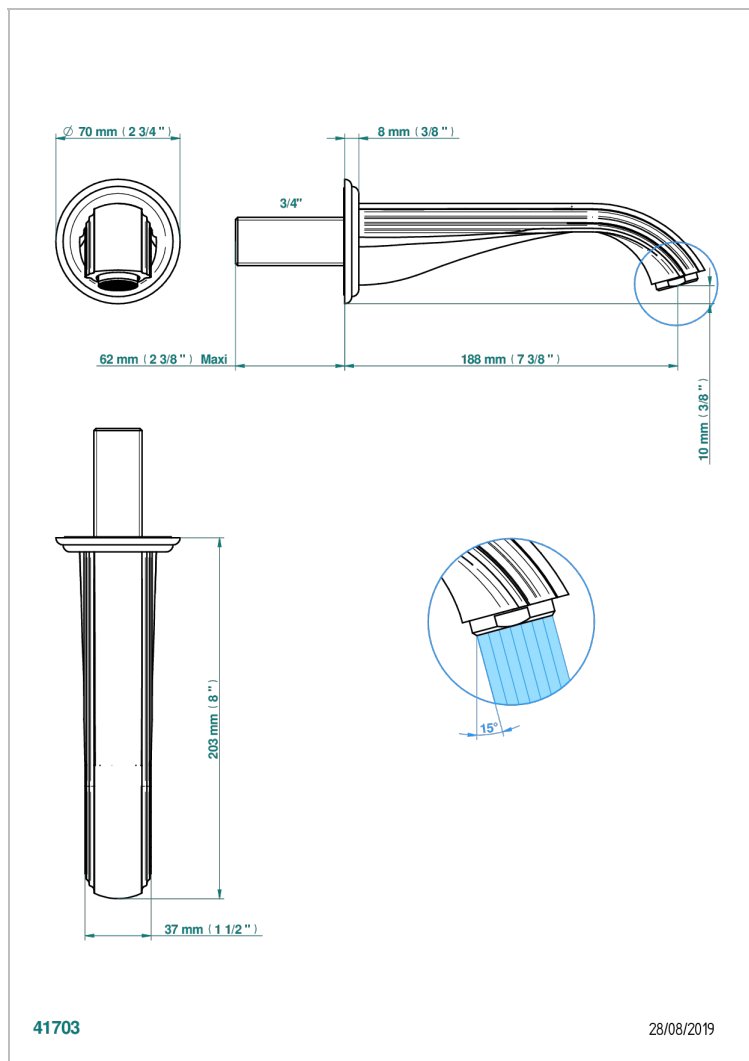

ITHAQUE С ЗОЛОТЫМ ДЕКОРОМ

A7A-43GB

Настенный кран для раковины среднего размера без Т-образного фиксатора

THG[®]
PARIS

ХАРАКТЕРИСТИКИ

- Ithaque с золотым декором
- Настенный кран для раковины среднего размера без Т-образного фиксатора

ТЕХНИЧЕСКИЕ ХАРАКТЕРИСТИКИ

- Recommandé : 3 bars (max. 5 bars) - Advised : 43,5 psi (max. 72 psi)
- 15 l/min à 3 bars (4 gpm at 43.5 psi)

ДОСТУПНЫЕ ВАРИАНТЫ ПОКРЫТИЙ

Black ceram - D30
Blush PVD - H62
Graphite PVD - H64
Matt Umber PVD - H67
Matt blush PVD - H60
Matt graphite PVD - H65