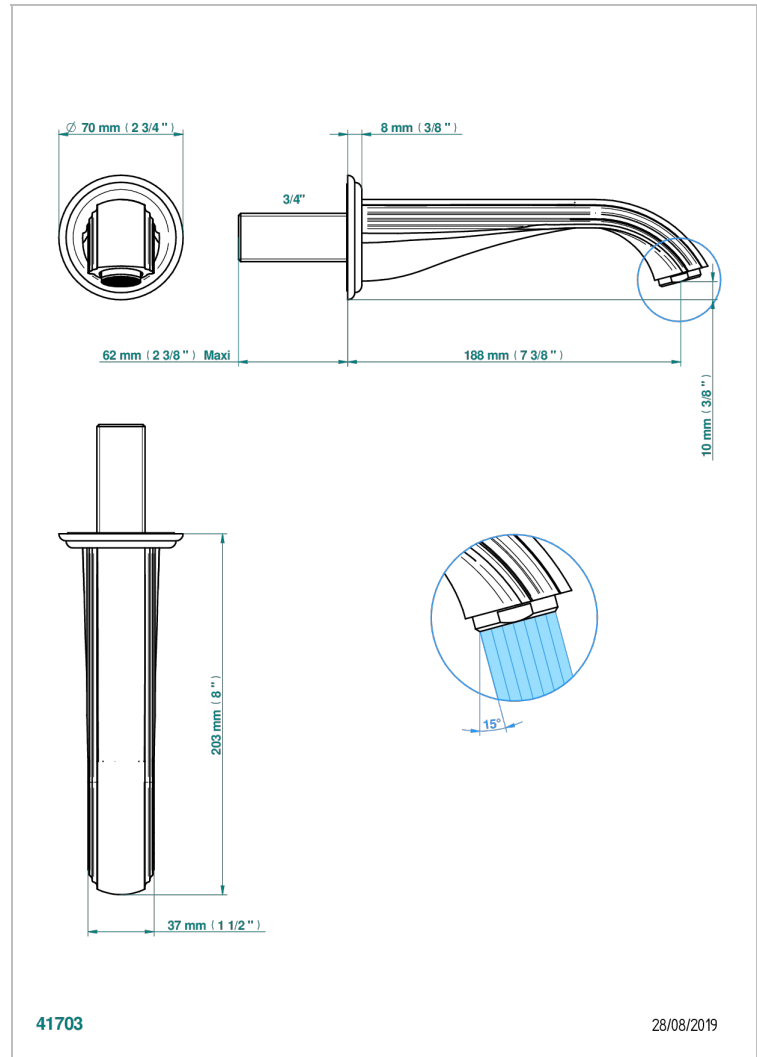

# ITHAQUE, DEKOR GOLD

A7A-43GB

Basin wall spout 3/4 no T junction

THG<sup>®</sup>  
PARIS

## EIGENSCHAFTEN

- Ithaque, Dekor Gold
- Basin wall spout 3/4 no T junction

## TECHNISCHE DATEN

- Recommandé : 3 bars (max. 5 bars) - Advised : 43,5 psi (max. 72 psi)
- 15 l/min à 3 bars (4 gpm at 43.5 psi)

## VERFÜGBARE OBERFLÄCHEN

Altnickel - H28  
Blassgold - F30  
Blassgold matt unlackiert - F31  
Bronze hell - D01  
Chrom - A02  
Chrom / gold - G02

Chrom matt - C02  
Gold - F01  
Gold matt - F07  
Kupfer altrot matt lackiert - H07  
Mattschwarz keramik - D30  
Nickel matt - C01