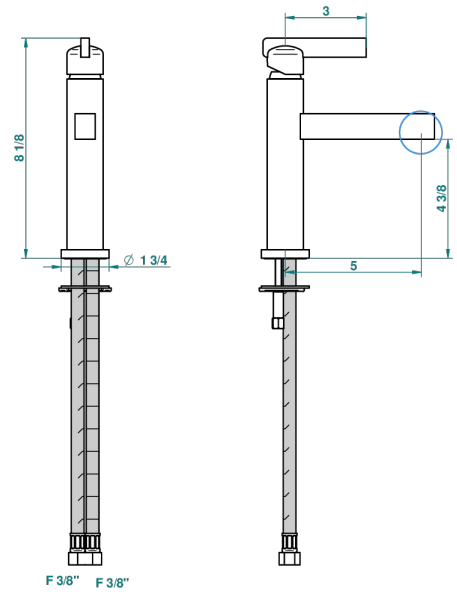

LE 11 A MANETTES

U2B-6500SV

Mitigeur de lavabo monotrou sans vidage

THG®
PARIS

41685

24/03/2011

CARACTÉRISTIQUES

- ACS : 19ACCLY542

CERTIFICATIONS

SPÉCIFICATIONS TECHNIQUES

- Recommandé : 3 bars (max. 5 bars) - Advised : 43,5 psi (max. 72 psi)
- 8,3 l/min à 3 bars (2.2 gpm at 43.5 psi)

FINITIONS DISPONIBLES

Bronze clair - D01
Chromé - A02
Chromé / doré - G02
Chromé mat - C02
Doré brillant - F01
Doré mat - F07

Nickel brillant - B01
Nickel mat - C01
Noir mat céramique - D30
Or pâle - F30
Or pâle mat - F31
Pvd blush - H62

Pvd blush mat - H60
Pvd couleur bronze brown - F33
Pvd couleur bronze brown - mat - F34
Pvd couleur doré - H52
Pvd couleur doré mat - H53
Pvd couleur laiton - H49

Pvd couleur laiton mat - H50
Pvd couleur nickel - H55
Pvd couleur nickel mat - H56
Pvd graphite - H64
Pvd graphite mat - H65
Pvd umber - H66

Pvd umber mat - H67
Vieux cuivre rouge mat - H07
Vieux nickel - H28