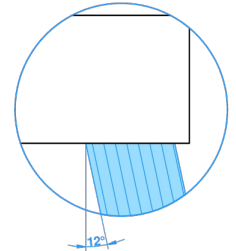

LE 11 A MANETTES

U2B-6500SV

Mitigeur de lavabo monotrou sans vidage

THG®
PARIS

41685

24/03/2011

CARACTÉRISTIQUES

- ACS : 19ACCLY542

CERTIFICATIONS

SPÉCIFICATIONS TECHNIQUES

- Recommandé : 3 bars (max. 5 bars) - Advised : 43,5 psi (max. 72 psi)
- 8,3 l/min à 3 bars (2.2 gpm at 43.5 psi)

FINITIONS DISPONIBLES

Bronze clair - D01
Chromé - A02
Chromé / doré - G02
Chromé mat - C02
Doré brillant - F01
Doré mat - F07

Nickel brillant - B01
Nickel mat - C01
Noir mat céramique - D30
Or pâle - F30
Or pâle mat - F31
Pvd blush - H62

Pvd blush mat - H60
Pvd couleur bronze brown - F33
Pvd couleur bronze brown - mat - F34
Pvd couleur doré - H52
Pvd couleur doré mat - H53
Pvd couleur laiton - H49

Pvd couleur laiton mat - H50
Pvd couleur nickel - H55
Pvd couleur nickel mat - H56
Pvd graphite - H64
Pvd graphite mat - H65
Pvd umber - H66

Pvd umber mat - H67
Vieux cuivre rouge mat - H07
Vieux nickel - H28