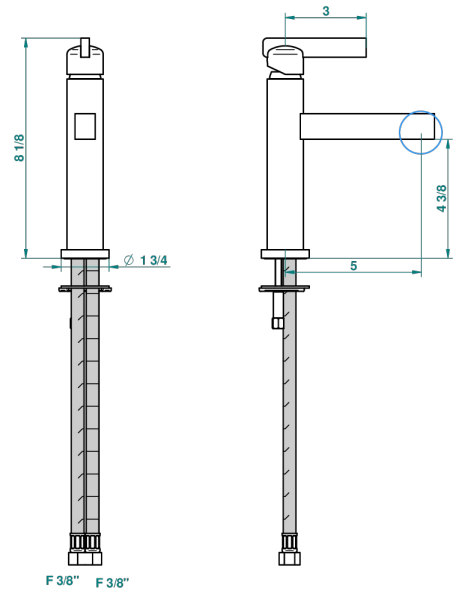

LE 11 CON MANETAS

U2B-6500SV

Monomando de lavabo sin vaciador

THG®
PARIS

41685

24/03/2011

CARACTERÍSTICAS

- ACS : 19ACCLY542

ESTÁNDAR

ESPECIFICACIONES TÉCNICAS

- Recommandé : 3 bars (max. 5 bars) - Advised : 43,5 psi (max. 72 psi)
- 8,3 l/min à 3 bars (2.2 gpm at 43.5 psi)

ACABADOS DISPONIBLES

Bronce claro - D01
Cerámica negra mate - D30
Cobre viejo mate - H07
Cromo - A02
Cromo / dorado - G02
Cromo mate - C02

Dorado - F01
Dorado mate - F07
Dorado pálido - F30
Dorado pálido mate (sin barniz) - F31
Níquel - B01
Níquel mate - C01

Níquel viejo - H28
Pvd blush - H62
Pvd blush mate - H60
Pvd color latón - H49
Pvd color latón mate - H50
Pvd color níquel - H55

Pvd color níquel mate - H56
Pvd color oro - H52
Pvd color oro mate - H53
Pvd grafito - H64
Pvd grafito mate - H65
Pvd marrón bronce - F33

Pvd marrón bronce mate - F34
Pvd umber - H66
Pvd umber mate - H67