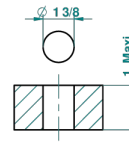

LE 11 CON MANETAS

U2B-6500SV

Monomando de lavabo sin vaciador

THG®
PARIS

41685

24/03/2011

CARACTERÍSTICAS

- ACS : 19ACCLY542

ESTÁNDAR

ESPECIFICACIONES TÉCNICAS

- Recommandé : 3 bars (max. 5 bars) - Advised : 43,5 psi (max. 72 psi)
- 8,3 l/min à 3 bars (2.2 gpm at 43.5 psi)

ACABADOS DISPONIBLES

Bronce claro - D01
Cerámica negra mate - D30
Cobre viejo mate - H07
Cromo - A02
Cromo / dorado - G02
Cromo mate - C02

Dorado - F01
Dorado mate - F07
Dorado pálido - F30
Dorado pálido mate (sin barniz) - F31
Níquel - B01
Níquel mate - C01

Níquel viejo - H28
Pvd blush - H62
Pvd blush mate - H60
Pvd color latón - H49
Pvd color latón mate - H50
Pvd color níquel - H55

Pvd color níquel mate - H56
Pvd color oro - H52
Pvd color oro mate - H53
Pvd grafito - H64
Pvd grafito mate - H65
Pvd marrón bronce - F33

Pvd marrón bronce mate - F34
Pvd umber - H66
Pvd umber mate - H67