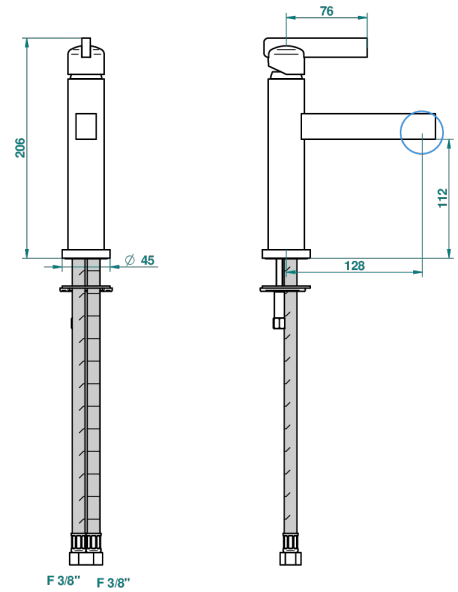

LE 11 MIT HEBEL

U2B-6500SV

Waschtisch-einhebelmischer ohne ablaufgarnitur

THG®
PARIS

41685

24/03/2011

EIGENSCHAFTEN

- ACS : 19ACCLY542

ZERTIFIZIERUNGEN

TECHNISCHE DATEN

- Recommandé : 3 bars (max. 5 bars) - Advised : 43,5 psi (max. 72 psi)
- 8,3 l/min à 3 bars (2.2 gpm at 43.5 psi)

VERFÜGBARE OBERFLÄCHEN

Altnickel - H28
Blassgold - F30
Blassgold matt unlackiert - F31
Bronze hell - D01
Chrom - A02
Chrom / gold - G02

Chrom matt - C02
Gold - F01
Gold matt - F07
Kupfer alrot matt lackiert - H07
Mattschwarz keramik - D30
Nickel matt - C01

Pvd blush - H62
Pvd blush matt - H60
Pvd bronze braun - F33
Pvd bronze braun matt - F34
Pvd gold - H52
Pvd gold matt - H53

Pvd graphite - H64
Pvd graphite matt - H65
Pvd messing - H49
Pvd messing matt - H50
Pvd nickel - H55
Pvd nickel matt - H56

Pvd umber - H66
Pvd umber matt - H67
Silbernickel - B01