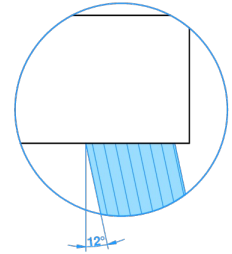

LE 11 MIT HEBEL

U2B-6500SV

Waschtisch-einhebelmischer ohne ablaufgarnitur

THG®
PARIS

41685

24/03/2011

EIGENSCHAFTEN

- ACS : 19ACCLY542

ZERTIFIZIERUNGEN

TECHNISCHE DATEN

- Recommandé : 3 bars (max. 5 bars) - Advised : 43,5 psi (max. 72 psi)
- 8,3 l/min à 3 bars (2.2 gpm at 43.5 psi)

VERFÜGBARE OBERFLÄCHEN

Altnickel - H28
Blassgold - F30
Blassgold matt unlackiert - F31
Bronze hell - D01
Chrom - A02
Chrom / gold - G02

Chrom matt - C02
Gold - F01
Gold matt - F07
Kupfer alrot matt lackiert - H07
Mattschwarz keramik - D30
Nickel matt - C01

Pvd blush - H62
Pvd blush matt - H60
Pvd bronze braun - F33
Pvd bronze braun matt - F34
Pvd gold - H52
Pvd gold matt - H53

Pvd graphite - H64
Pvd graphite matt - H65
Pvd messing - H49
Pvd messing matt - H50
Pvd nickel - H55
Pvd nickel matt - H56

Pvd umber - H66
Pvd umber matt - H67
Silbernickel - B01