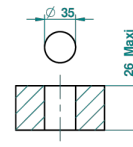

LE 11 MIT HEBEL

U2B-6500SV

Waschtisch-einhebelmischer ohne ablaufgarnitur

THG®
PARIS

41685

24/03/2011

EIGENSCHAFTEN

- ACS : 19ACCLY542

ZERTIFIZIERUNGEN

TECHNISCHE DATEN

- Recommandé : 3 bars (max. 5 bars) - Advised : 43,5 psi (max. 72 psi)
- 8,3 l/min à 3 bars (2.2 gpm at 43.5 psi)

VERFÜGBARE OBERFLÄCHEN

Altnickel - H28
Blassgold - F30
Blassgold matt unlackiert - F31
Bronze hell - D01
Chrom - A02
Chrom / gold - G02

Chrom matt - C02
Gold - F01
Gold matt - F07
Kupfer alrot matt lackiert - H07
Mattschwarz keramik - D30
Nickel matt - C01

Pvd blush - H62
Pvd blush matt - H60
Pvd bronze braun - F33
Pvd bronze braun matt - F34
Pvd gold - H52
Pvd gold matt - H53

Pvd graphite - H64
Pvd graphite matt - H65
Pvd messing - H49
Pvd messing matt - H50
Pvd nickel - H55
Pvd nickel matt - H56

Pvd umber - H66
Pvd umber matt - H67
Silbernickel - B01