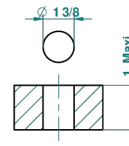

LE 11 CON MANETAS

U2B-6500SV

Monomando de lavabo sin vaciador

THG®
PARIS

41685

24/03/2011

CARACTERÍSTICAS

- ACS : 19ACCLY542

ESTÁNDAR

ESPECIFICACIONES TÉCNICAS

- Recommandé : 3 bars (max. 5 bars) - Advised : 43,5 psi (max. 72 psi)
- 8,3 l/min à 3 bars (2.2 gpm at 43.5 psi)

ACABADOS DISPONIBLES

Bronce claro - D01
Cerámica negra mate - D30
Cobre viejo mate - H07
Cromo - A02
Cromo / dorado - G02
Cromo mate - C02

Dorado - F01
Dorado mate - F07
Dorado pálido - F30
Dorado pálido mate (sin barniz) - F31
Níquel - B01
Níquel mate - C01

Níquel viejo - H28
Pvd blush - H62
Pvd blush mate - H60
Pvd color latón - H49
Pvd color latón mate - H50
Pvd color níquel - H55

Pvd color níquel mate - H56
Pvd color oro - H52
Pvd color oro mate - H53
Pvd grafito - H64
Pvd grafito mate - H65
Pvd marrón bronce - F33

Pvd marrón bronce mate - F34
Pvd umber - H66
Pvd umber mate - H67