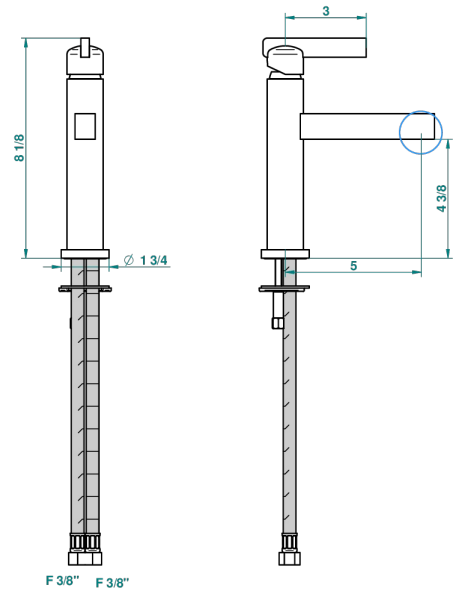

LE 11 CON MANETAS

U2B-6500SV

Monomando de lavabo sin vaciador

THG®
PARIS

41685

24/03/2011

CARACTERÍSTICAS

- ACS : 19ACCLY542

ESTÁNDAR

ESPECIFICACIONES TÉCNICAS

- Recommandé : 3 bars (max. 5 bars) - Advised : 43,5 psi (max. 72 psi)
- 8,3 l/min à 3 bars (2.2 gpm at 43.5 psi)

ACABADOS DISPONIBLES

Bronce claro - D01
Cerámica negra mate - D30
Cobre viejo mate - H07
Cromo - A02
Cromo / dorado - G02
Cromo mate - C02

Dorado - F01
Dorado mate - F07
Dorado pálido - F30
Dorado pálido mate (sin barniz) - F31
Níquel - B01
Níquel mate - C01

Níquel viejo - H28
Pvd blush - H62
Pvd blush mate - H60
Pvd color latón - H49
Pvd color latón mate - H50
Pvd color níquel - H55

Pvd color níquel mate - H56
Pvd color oro - H52
Pvd color oro mate - H53
Pvd grafito - H64
Pvd grafito mate - H65
Pvd marrón bronce - F33

Pvd marrón bronce mate - F34
Pvd umber - H66
Pvd umber mate - H67