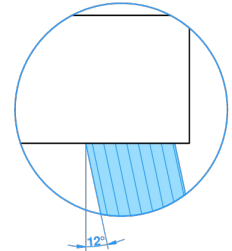

LE 11 CON MANETAS

U2B-6500SV

Monomando de lavabo sin vaciador

THG®
PARIS

41685

24/03/2011

CARACTERÍSTICAS

- ACS : 19ACCLY542

ESTÁNDAR

ESPECIFICACIONES TÉCNICAS

- Recommandé : 3 bars (max. 5 bars) - Advised : 43,5 psi (max. 72 psi)
- 8,3 l/min à 3 bars (2.2 gpm at 43.5 psi)

ACABADOS DISPONIBLES

Bronce claro - D01
Cerámica negra mate - D30
Cobre viejo mate - H07
Cromo - A02
Cromo / dorado - G02
Cromo mate - C02

Dorado - F01
Dorado mate - F07
Dorado pálido - F30
Dorado pálido mate (sin barniz) - F31
Níquel - B01
Níquel mate - C01

Níquel viejo - H28
Pvd blush - H62
Pvd blush mate - H60
Pvd color latón - H49
Pvd color latón mate - H50
Pvd color níquel - H55

Pvd color níquel mate - H56
Pvd color oro - H52
Pvd color oro mate - H53
Pvd grafito - H64
Pvd grafito mate - H65
Pvd marrón bronce - F33

Pvd marrón bronce mate - F34
Pvd umber - H66
Pvd umber mate - H67