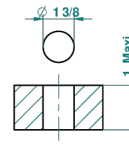

LE 11 MIT HEBEL

U2B-6500SV

Waschtisch-einhebelmischer ohne ablaufgarnitur

THG®
PARIS

41685

24/03/2011

EIGENSCHAFTEN

- ACS : 19ACCLY542

ZERTIFIZIERUNGEN

TECHNISCHE DATEN

- Recommandé : 3 bars (max. 5 bars) - Advised : 43,5 psi (max. 72 psi)
- 8,3 l/min à 3 bars (2.2 gpm at 43.5 psi)

VERFÜGBARE OBERFLÄCHEN

Altnickel - H28
Blassgold - F30
Blassgold matt unlackiert - F31
Bronze hell - D01
Chrom - A02
Chrom / gold - G02

Chrom matt - C02
Gold - F01
Gold matt - F07
Kupfer alrot matt lackiert - H07
Mattschwarz keramik - D30
Nickel matt - C01

Pvd blush - H62
Pvd blush matt - H60
Pvd bronze braun - F33
Pvd bronze braun matt - F34
Pvd gold - H52
Pvd gold matt - H53

Pvd graphite - H64
Pvd graphite matt - H65
Pvd messing - H49
Pvd messing matt - H50
Pvd nickel - H55
Pvd nickel matt - H56

Pvd umber - H66
Pvd umber matt - H67
Silbernickel - B01