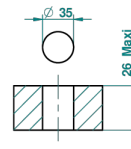

LE 11 CON MANETAS

U2B-6500SV

Monomando de lavabo sin vaciador

THG®
PARIS

41685

24/03/2011

CARACTERÍSTICAS

- ACS : 19ACCLY542

ESTÁNDAR

ESPECIFICACIONES TÉCNICAS

- Recommandé : 3 bars (max. 5 bars) - Advised : 43,5 psi (max. 72 psi)
- 8,3 l/min à 3 bars (2.2 gpm at 43.5 psi)

ACABADOS DISPONIBLES

Bronce claro - D01
Cerámica negra mate - D30
Cobre viejo mate - H07
Cromo - A02
Cromo / dorado - G02
Cromo mate - C02

Dorado - F01
Dorado mate - F07
Dorado pálido - F30
Dorado pálido mate (sin barniz) - F31
Níquel - B01
Níquel mate - C01

Níquel viejo - H28
Pvd blush - H62
Pvd blush mate - H60
Pvd color latón - H49
Pvd color latón mate - H50
Pvd color níquel - H55

Pvd color níquel mate - H56
Pvd color oro - H52
Pvd color oro mate - H53
Pvd grafito - H64
Pvd grafito mate - H65
Pvd marrón bronce - F33

Pvd marrón bronce mate - F34
Pvd umber - H66
Pvd umber mate - H67