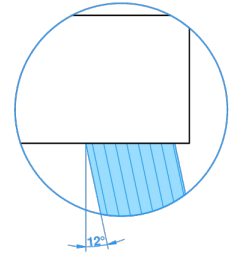

LE 11 CON MANETAS

U2B-6500SV

Monomando de lavabo sin vaciador

THG®
PARIS

41685

24/03/2011

CARACTERÍSTICAS

- ACS : 19ACCLY542

ESTÁNDAR

ESPECIFICACIONES TÉCNICAS

- Recommandé : 3 bars (max. 5 bars) - Advised : 43,5 psi (max. 72 psi)
- 8,3 l/min à 3 bars (2.2 gpm at 43.5 psi)

ACABADOS DISPONIBLES

Bronce claro - D01
Cerámica negra mate - D30
Cobre viejo mate - H07
Cromo - A02
Cromo / dorado - G02
Cromo mate - C02

Dorado - F01
Dorado mate - F07
Dorado pálido - F30
Dorado pálido mate (sin barniz) - F31
Níquel - B01
Níquel mate - C01

Níquel viejo - H28
Pvd blush - H62
Pvd blush mate - H60
Pvd color latón - H49
Pvd color latón mate - H50
Pvd color níquel - H55

Pvd color níquel mate - H56
Pvd color oro - H52
Pvd color oro mate - H53
Pvd grafito - H64
Pvd grafito mate - H65
Pvd marrón bronce - F33

Pvd marrón bronce mate - F34
Pvd umber - H66
Pvd umber mate - H67