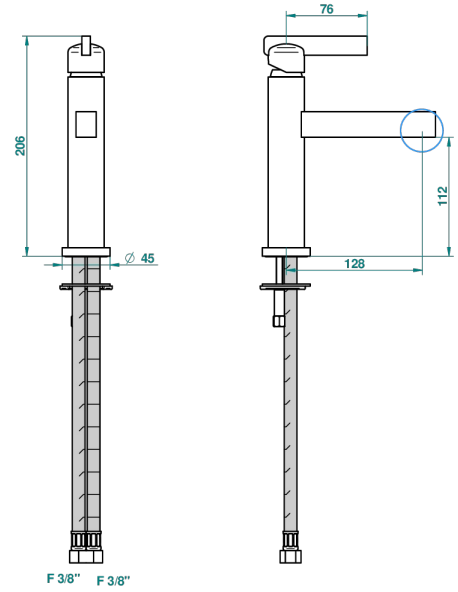

LE 11 CON MANETAS

U2B-6500SV

Monomando de lavabo sin vaciador

THG®
PARIS

41685

24/03/2011

CARACTERÍSTICAS

- ACS : 19ACCLY542

ESTÁNDAR

ESPECIFICACIONES TÉCNICAS

- Recommandé : 3 bars (max. 5 bars) - Advised : 43,5 psi (max. 72 psi)
- 8,3 l/min à 3 bars (2.2 gpm at 43.5 psi)

ACABADOS DISPONIBLES

Bronce claro - D01
Cerámica negra mate - D30
Cobre viejo mate - H07
Cromo - A02
Cromo / dorado - G02
Cromo mate - C02

Dorado - F01
Dorado mate - F07
Dorado pálido - F30
Dorado pálido mate (sin barniz) - F31
Níquel - B01
Níquel mate - C01

Níquel viejo - H28
Pvd blush - H62
Pvd blush mate - H60
Pvd color latón - H49
Pvd color latón mate - H50
Pvd color níquel - H55

Pvd color níquel mate - H56
Pvd color oro - H52
Pvd color oro mate - H53
Pvd grafito - H64
Pvd grafito mate - H65
Pvd marrón bronce - F33

Pvd marrón bronce mate - F34
Pvd umber - H66
Pvd umber mate - H67