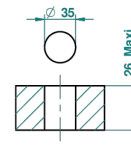

LE 11 MIT HEBEL

U2B-6500SV

Waschtisch-einhebelmischer ohne ablaufgarnitur

THG®
PARIS

41685

24/03/2011

EIGENSCHAFTEN

- ACS : 19ACCLY542

ZERTIFIZIERUNGEN

TECHNISCHE DATEN

- Recommandé : 3 bars (max. 5 bars) - Advised : 43,5 psi (max. 72 psi)
- 8,3 l/min à 3 bars (2.2 gpm at 43.5 psi)

VERFÜGBARE OBERFLÄCHEN

Altnickel - H28
Blassgold - F30
Blassgold matt unlackiert - F31
Bronze hell - D01
Chrom - A02
Chrom / gold - G02

Chrom matt - C02
Gold - F01
Gold matt - F07
Kupfer alrot matt lackiert - H07
Mattschwarz keramik - D30
Nickel matt - C01

Pvd blush - H62
Pvd blush matt - H60
Pvd bronze braun - F33
Pvd bronze braun matt - F34
Pvd gold - H52
Pvd gold matt - H53

Pvd graphite - H64
Pvd graphite matt - H65
Pvd messing - H49
Pvd messing matt - H50
Pvd nickel - H55
Pvd nickel matt - H56

Pvd umber - H66
Pvd umber matt - H67
Silbernickel - B01