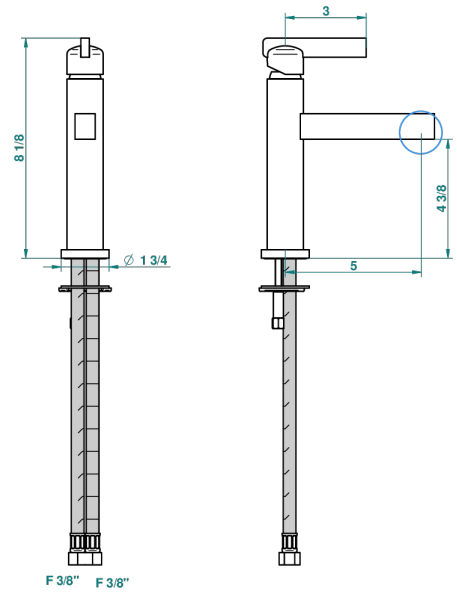

LE 11 MIT HEBEL

U2B-6500SV

Waschtisch-einhebelmischer ohne ablaufgarnitur

THG®
PARIS

41685

24/03/2011

EIGENSCHAFTEN

- ACS : 19ACCLY542

ZERTIFIZIERUNGEN

TECHNISCHE DATEN

- Recommandé : 3 bars (max. 5 bars) - Advised : 43,5 psi (max. 72 psi)
- 8,3 l/min à 3 bars (2.2 gpm at 43.5 psi)

VERFÜGBARE OBERFLÄCHEN

Altnickel - H28
Blassgold - F30
Blassgold matt unlackiert - F31
Bronze hell - D01
Chrom - A02
Chrom / gold - G02

Chrom matt - C02
Gold - F01
Gold matt - F07
Kupfer alrot matt lackiert - H07
Mattschwarz keramik - D30
Nickel matt - C01

Pvd blush - H62
Pvd blush matt - H60
Pvd bronze braun - F33
Pvd bronze braun matt - F34
Pvd gold - H52
Pvd gold matt - H53

Pvd graphite - H64
Pvd graphite matt - H65
Pvd messing - H49
Pvd messing matt - H50
Pvd nickel - H55
Pvd nickel matt - H56

Pvd umber - H66
Pvd umber matt - H67
Silbernickel - B01