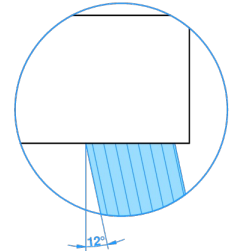

LE 11 MIT HEBEL

U2B-6500SV

Waschtisch-einhebelmischer ohne ablaufgarnitur

THG®
PARIS

41685

24/03/2011

EIGENSCHAFTEN

- ACS : 19ACCLY542

ZERTIFIZIERUNGEN

TECHNISCHE DATEN

- Recommandé : 3 bars (max. 5 bars) - Advised : 43,5 psi (max. 72 psi)
- 8,3 l/min à 3 bars (2.2 gpm at 43.5 psi)

VERFÜGBARE OBERFLÄCHEN

Altnickel - H28
Blassgold - F30
Blassgold matt unlackiert - F31
Bronze hell - D01
Chrom - A02
Chrom / gold - G02

Chrom matt - C02
Gold - F01
Gold matt - F07
Kupfer alrot matt lackiert - H07
Mattschwarz keramik - D30
Nickel matt - C01

Pvd blush - H62
Pvd blush matt - H60
Pvd bronze braun - F33
Pvd bronze braun matt - F34
Pvd gold - H52
Pvd gold matt - H53

Pvd graphite - H64
Pvd graphite matt - H65
Pvd messing - H49
Pvd messing matt - H50
Pvd nickel - H55
Pvd nickel matt - H56

Pvd umber - H66
Pvd umber matt - H67
Silbernickel - B01