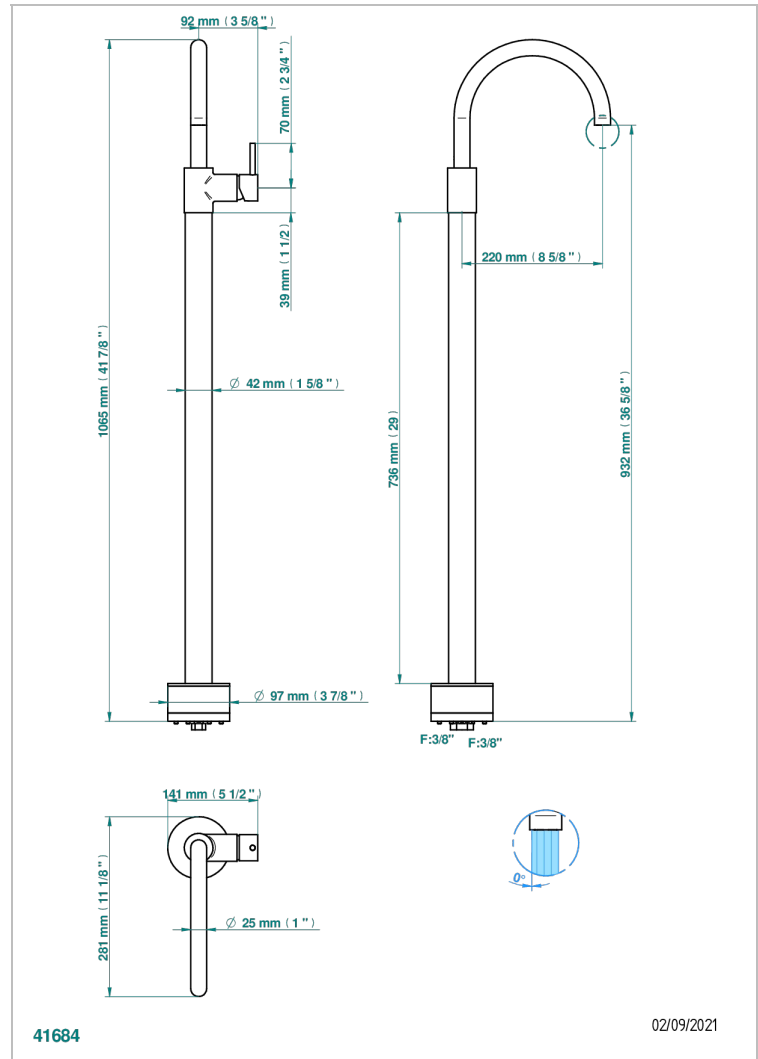

# NANO CON MANETAS

G5B-6500S

Monomando de lavabo, fijacion y alimentacion por el suelo

THG<sup>®</sup>  
PARIS

## CARACTERÍSTICAS

- Nano con manetas
- Monomando de lavabo, fijacion y alimentacion por el suelo

## ESPECIFICACIONES TÉCNICAS

- Recommandé : 3 bars (max. 5 bars) - Advised : 43,5 psi (max. 72 psi)
- 15 l/min à 3 bars (4 gpm at 43.5 psi)