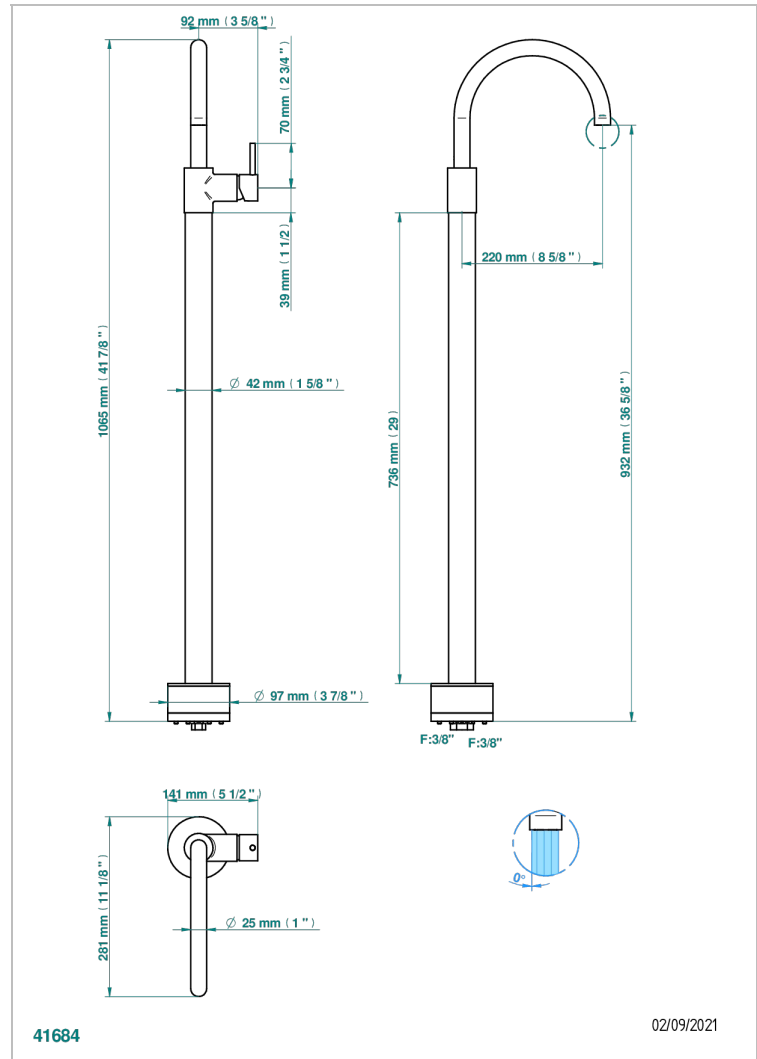

# NANO CON MANETAS

G5B-6500S

Monomando de lavabo, fijacion y alimentacion por el suelo

THG<sup>®</sup>  
PARIS

## CARACTERÍSTICAS

- Nano con manetas
- Monomando de lavabo, fijacion y alimentacion por el suelo

## ESPECIFICACIONES TÉCNICAS

- Recommandé : 3 bars (max. 5 bars) - Advised : 43,5 psi (max. 72 psi)
- 15 l/min à 3 bars (4 gpm at 43.5 psi)