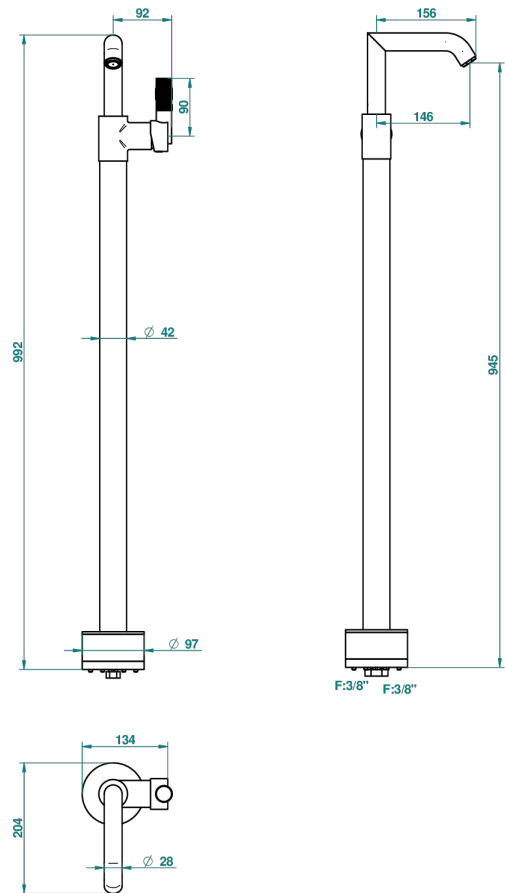

BAMBOU CRISTAL CLAIR

A35-6500S

Mitigeur de lavabo sur colonne, fixation et alimentation au sol

THG[®]
PARIS

41681

05/12/2011

CARACTÉRISTIQUES

- BamboU Cristal clair
- Mitigeur de lavabo sur colonne, fixation et alimentation au sol

SPÉCIFICATIONS TECHNIQUES

- Recommandé : 3 bars (max. 5 bars) - Advised : 43,5 psi (max. 72 psi)
- 15 l/min à 3 bars (4 gpm at 43.5 psi)

FINITIONS DISPONIBLES

Bronze clair - D01
Chromé - A02
Chromé / doré - G02
Chromé mat - C02
Doré brillant - F01
Doré mat - F07