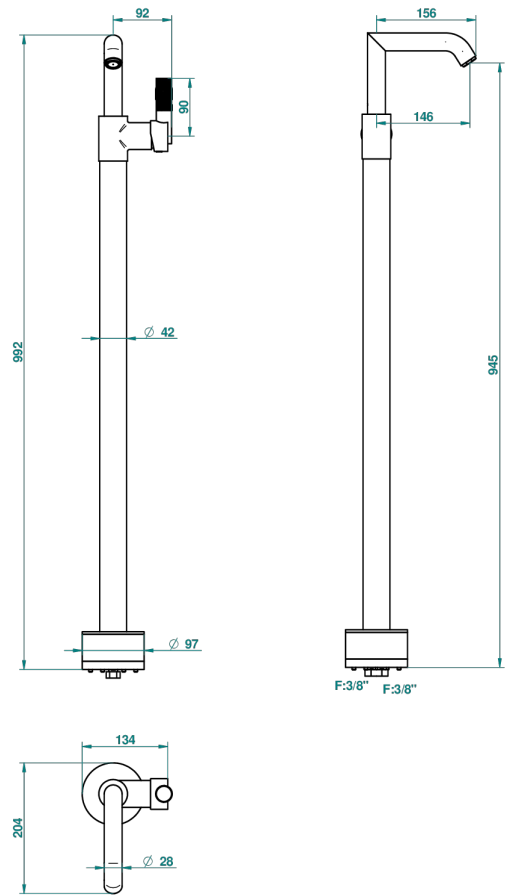

BAMBOU CRISTAL CLAIR

A35-6500S

Mitigeur de lavabo sur colonne, fixation et alimentation au sol

THG[®]
PARIS

41681

05/12/2011

CARACTÉRISTIQUES

- BamboU Cristal clair
- Mitigeur de lavabo sur colonne, fixation et alimentation au sol

SPÉCIFICATIONS TECHNIQUES

- Recommandé : 3 bars (max. 5 bars) - Advised : 43,5 psi (max. 72 psi)
- 15 l/min à 3 bars (4 gpm at 43.5 psi)

FINITIONS DISPONIBLES

Bronze clair - D01
Chromé - A02
Chromé / doré - G02
Chromé mat - C02
Doré brillant - F01
Doré mat - F07