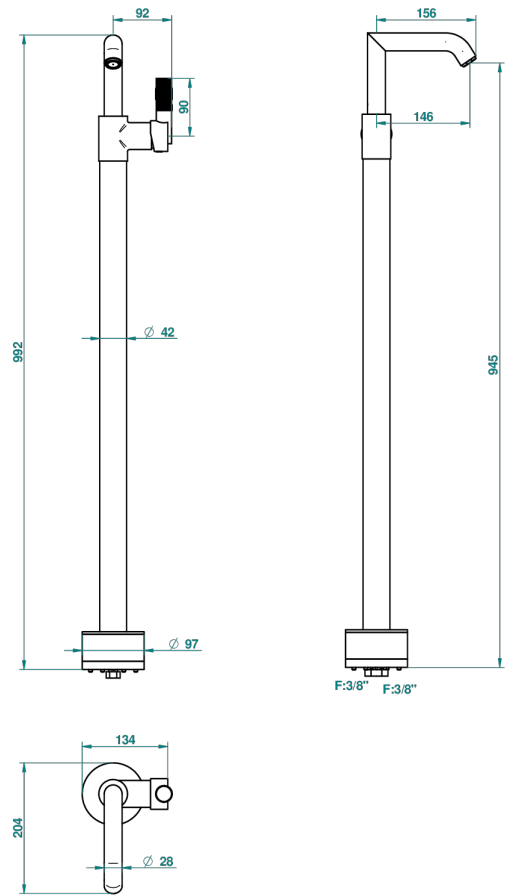

BAMBOU, KRISTALL KLAR

A35-6500S

Freistehender Waschtisch-Einhebelmischer

THG[®]
PARIS

41681

05/12/2011

EIGENSCHAFTEN

- Bambou, Kristall klar
- Freistehender Waschtisch-Einhebelmischer

TECHNISCHE DATEN

- Recommandé : 3 bars (max. 5 bars) - Advised : 43,5 psi (max. 72 psi)
- 15 l/min à 3 bars (4 gpm at 43.5 psi)

VERFÜGBARE OBERFLÄCHEN

Altnickel - H28
Blassgold - F30
Blassgold matt unlackiert - F31
Bronze hell - D01
Chrom - A02
Chrom / gold - G02