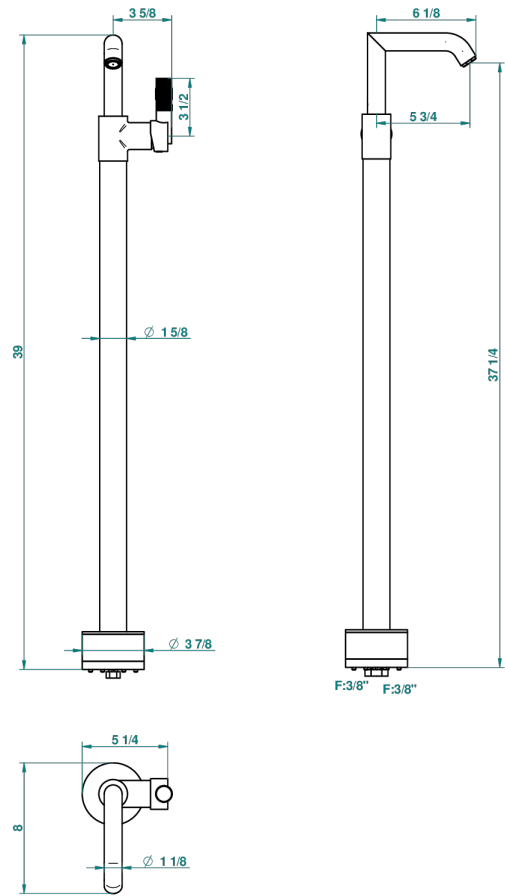

# BAMBOU, KRISTALL KLAR

A35-6500S

Freistehender Waschtisch-Einhebelmischer

THG<sup>®</sup>  
PARIS

41681

05/12/2011

## TECHNISCHE DATEN

- Recommandé : 3 bars (max. 5 bars) - Advised : 43,5 psi (max. 72 psi)
- 15 l/min à 3 bars (4 gpm at 43.5 psi)