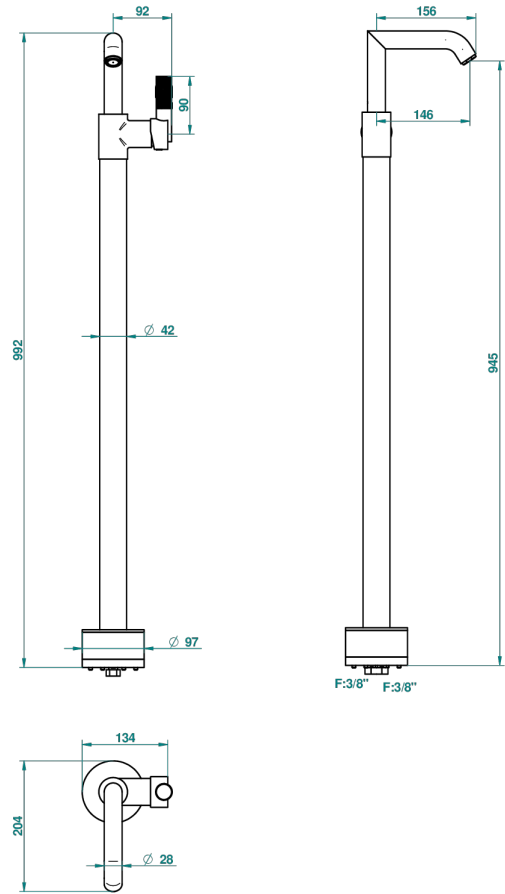

BAMBOU CRISTAL CLAIR

A35-6500S

Mitigeur de lavabo sur colonne, fixation et alimentation au sol

THG[®]
PARIS

41681

05/12/2011

CARACTÉRISTIQUES

- BamboU Cristal clair
- Mitigeur de lavabo sur colonne, fixation et alimentation au sol

SPÉCIFICATIONS TECHNIQUES

- Recommandé : 3 bars (max. 5 bars) - Advised : 43,5 psi (max. 72 psi)
- 15 l/min à 3 bars (4 gpm at 43.5 psi)

FINITIONS DISPONIBLES

Bronze clair - D01
Chromé - A02
Chromé / doré - G02
Chromé mat - C02
Doré brillant - F01
Doré mat - F07