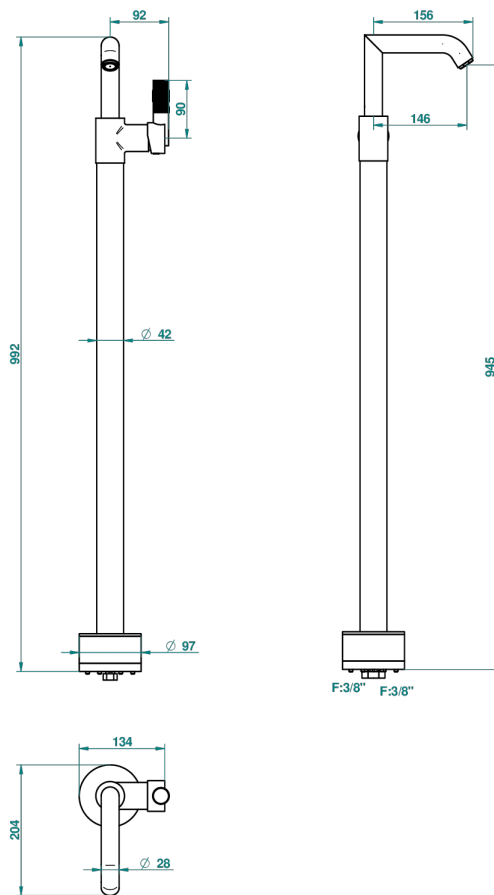

BAMBOU CLEAR CRYSTAL

A35-6500S

入地固件与供水管台盆温控龙头

THG[®]
PARIS

41681

05/12/2011

特色

- BamboU Clear crystal
- 入地固件与供水管台盆温控龙头

技术特征

- Recommandé : 3 bars (max. 5 bars) - Advised : 43,5 psi (max. 72 psi)
- 15 l/min à 3 bars (4 gpm at 43.5 psi)

可选饰面

Black ceram - D30
Blush PVD - H62
Graphite PVD - H64
Matt Umber PVD - H67
Matt blush PVD - H60
Matt graphite PVD - H65