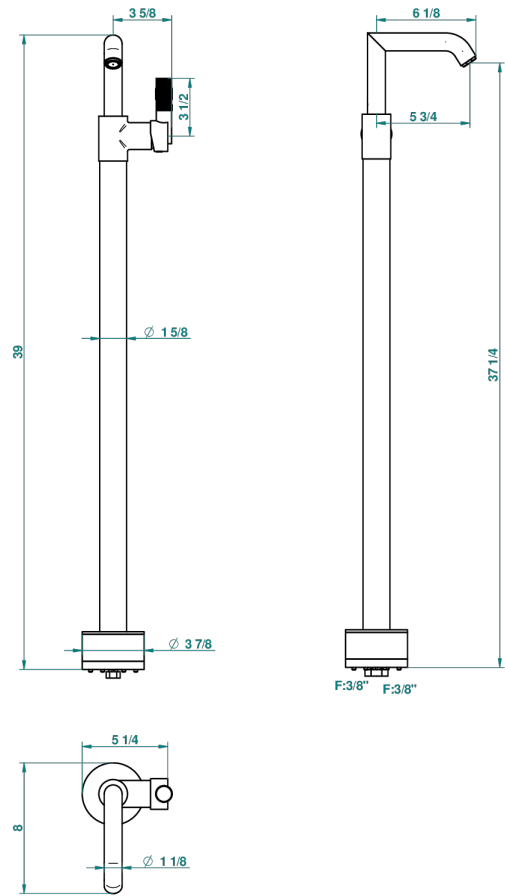

BAMBOU CRISTAL CLAIR

A35-6500S

Mitigeur de lavabo sur colonne, fixation et alimentation au sol

THG[®]
PARIS

41681

05/12/2011

CARACTÉRISTIQUES

- BamboU Cristal clair
- Mitigeur de lavabo sur colonne, fixation et alimentation au sol

SPÉCIFICATIONS TECHNIQUES

- Recommandé : 3 bars (max. 5 bars) - Advised : 43,5 psi (max. 72 psi)
- 15 l/min à 3 bars (4 gpm at 43.5 psi)

FINITIONS DISPONIBLES

Bronze clair - D01
Chromé - A02
Chromé / doré - G02
Chromé mat - C02
Doré brillant - F01
Doré mat - F07