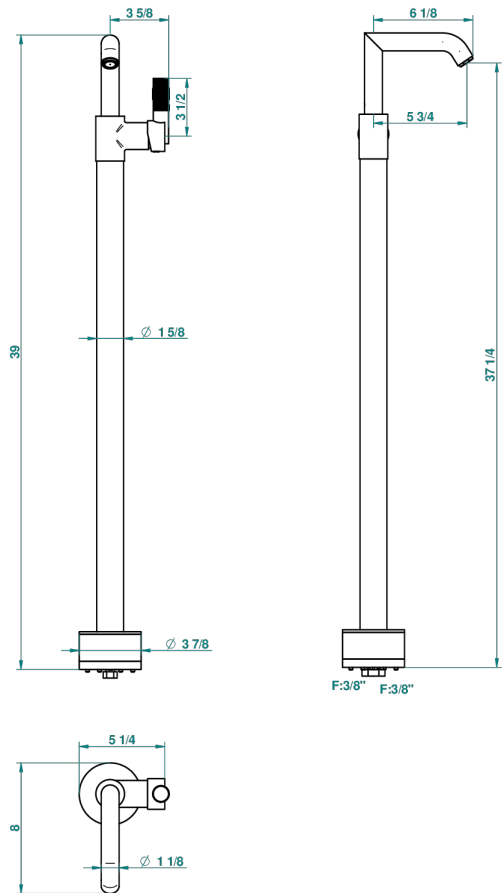

BAMBOU, KRISTALL KLAR

A35-6500S

Freistehender Waschtisch-Einhebelmischer

THG[®]
PARIS

41681

05/12/2011

EIGENSCHAFTEN

- Bambou, Kristall klar
- Freistehender Waschtisch-Einhebelmischer

TECHNISCHE DATEN

- Recommandé : 3 bars (max. 5 bars) - Advised : 43,5 psi (max. 72 psi)
- 15 l/min à 3 bars (4 gpm at 43.5 psi)

VERFÜGBARE OBERFLÄCHEN

Altnickel - H28
Blassgold - F30
Blassgold matt unlackiert - F31
Bronze hell - D01
Chrom - A02
Chrom / gold - G02