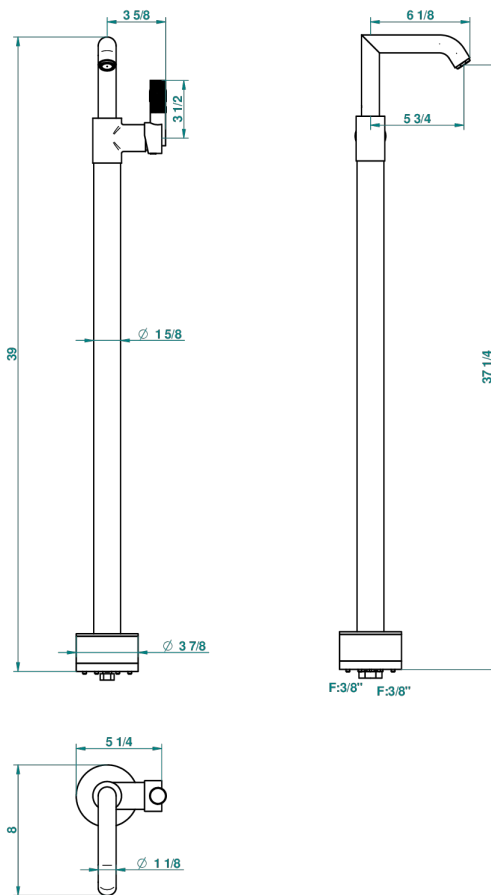

BAMBOU CLEAR CRYSTAL

A35-6500S

入地固件与供水管台盆温控龙头

THG[®]
PARIS

41681

05/12/2011

特色

- BamboU Clear crystal
- 入地固件与供水管台盆温控龙头

技术特征

- Recommandé : 3 bars (max. 5 bars) - Advised : 43,5 psi (max. 72 psi)
- 15 l/min à 3 bars (4 gpm at 43.5 psi)

可选饰面

Black ceram - D30
Blush PVD - H62
Graphite PVD - H64
Matt Umber PVD - H67
Matt blush PVD - H60
Matt graphite PVD - H65