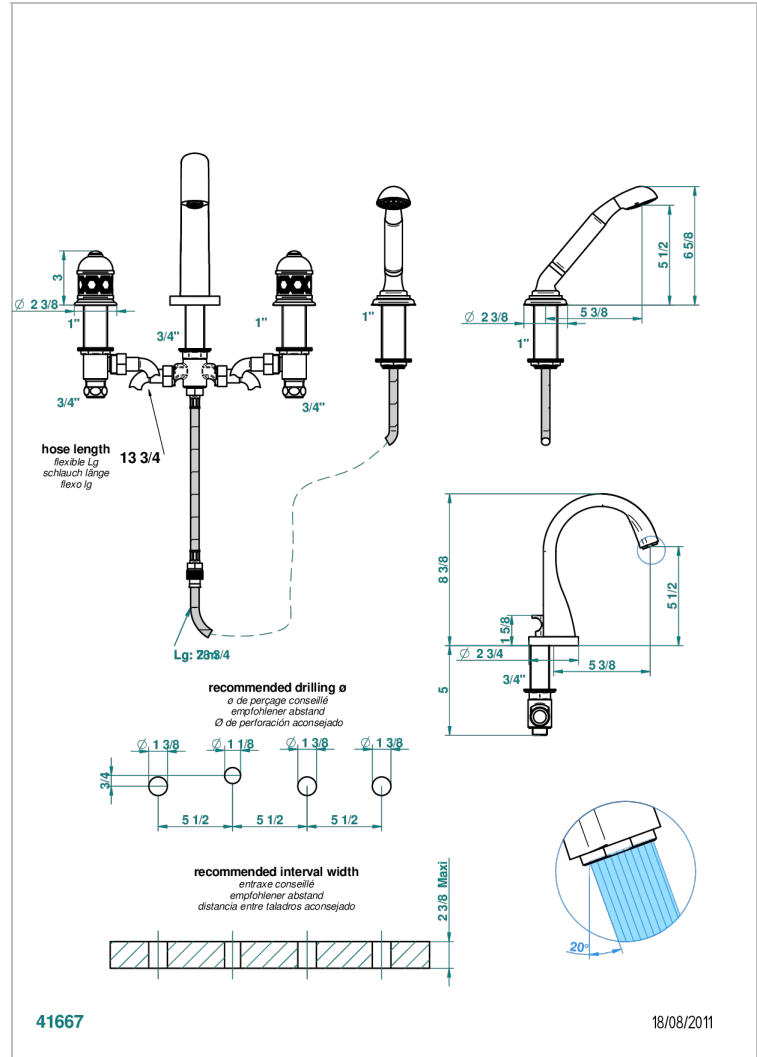

Batería americana baño/ducha sobre encimera, inversor incorporado y teleducha con flexible de 2m y soporte de fijación

CARACTERÍSTICAS

- ACS : 18ACCLY473
- DVGW : DW-6501CO0477
- NF : NF EN 200 - IID/A - Chrome

ESPECIFICACIONES TÉCNICAS

- Recommandé : 3 bars (max. 5 bars) - Advised : 43,5 psi (max. 72 psi)
- Bec : 44,5 l/min à 3 bars - Douchette : 9,5 l/min à 3 bars
- Spout : 11.78 gpm at 43.5 psi - Handshower : 2.5 gpm at 43.5 psi

Níquel viejo - H28
Pvd blush - H62
Pvd blush mate - H60
Pvd color latón - H49
Pvd color latón mate - H50
Pvd color níquel - H55

Pvd color níquel mate - H56
Pvd color oro - H52
Pvd color oro mate - H53
Pvd grafito - H64
Pvd grafito mate - H65
Pvd marrón bronce - F33

Pvd marrón bronce mate - F34
Pvd umber - H66
Pvd umber mate - H67