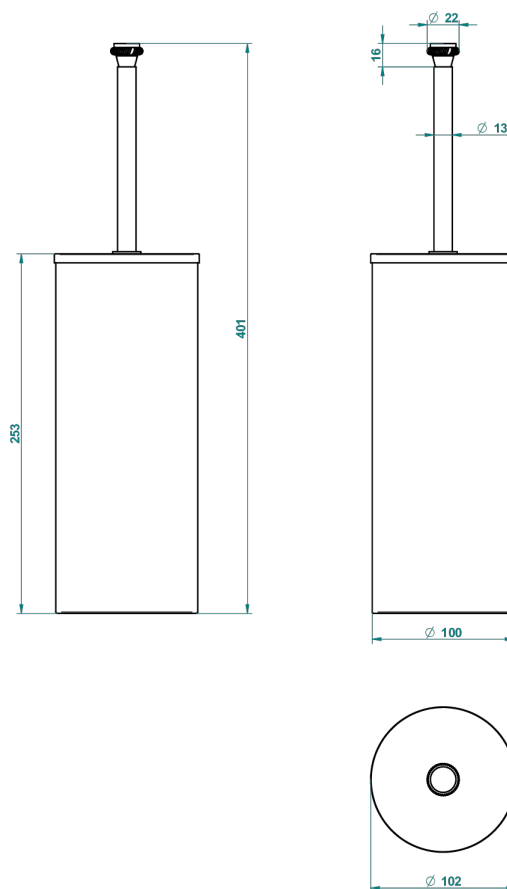

DIPLOMATE BAGUES TORSADEES

U4C-4700C

THG[®]
PARIS

Pot à balai à poser en métal, avec balai et couvercle

41638

01/12/2015

CARACTÉRISTIQUES

- Accessoire en laiton
- Brosse de rechange Réf. G00.703B