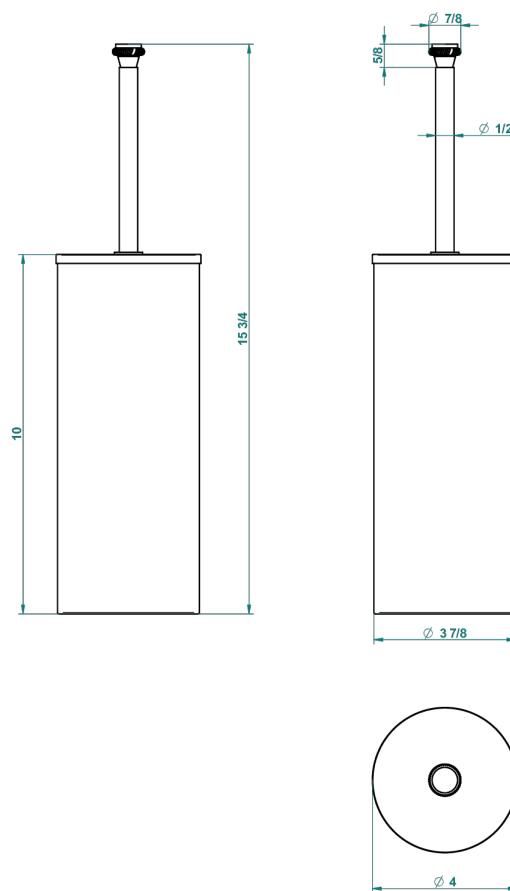

# DIPLOMATE BAGUES TORSADEES

U4C-4700C

THG<sup>®</sup>  
PARIS

Pot à balai à poser en métal, avec balai et couvercle

41638

01/12/2015

## CARACTÉRISTIQUES

- Accessoire en laiton
- Brosse de rechange Réf. G00.703B