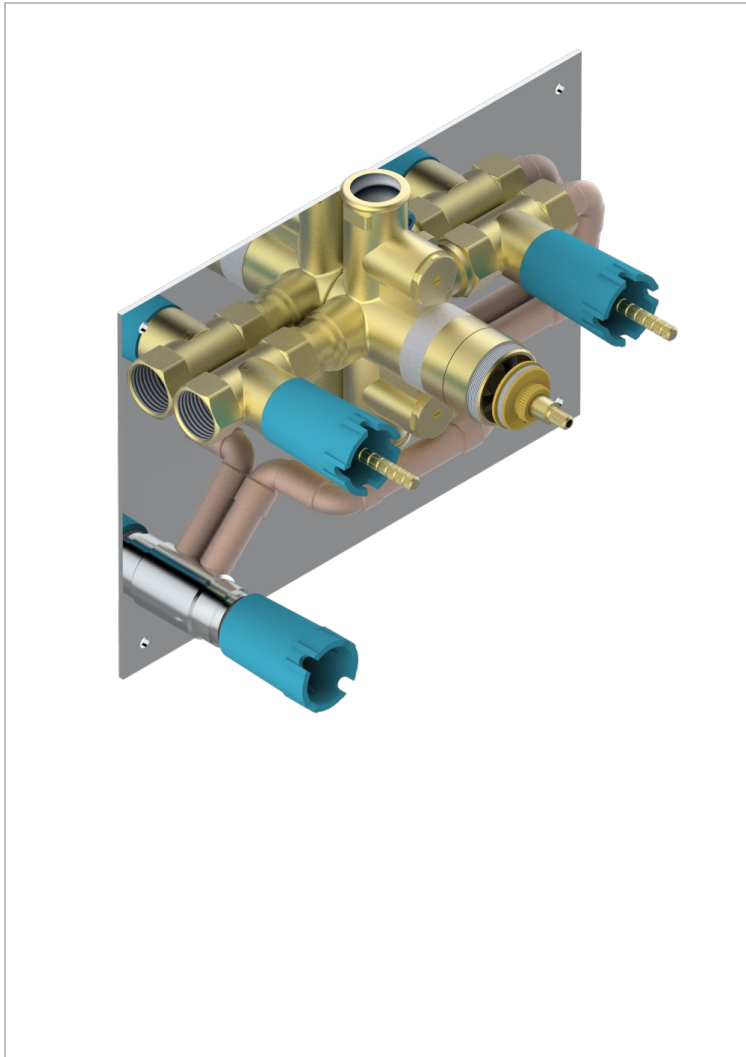

TODO ESTILO

G00-5400D/A

Rough parts for thermostatic mixer - ref. 5400D

THG[®]
PARIS

CARACTERÍSTICAS

- Todo Estilo
- Rough parts for thermostatic mixer - ref. 5400D

ACABADOS DISPONIBLES

*** - A00