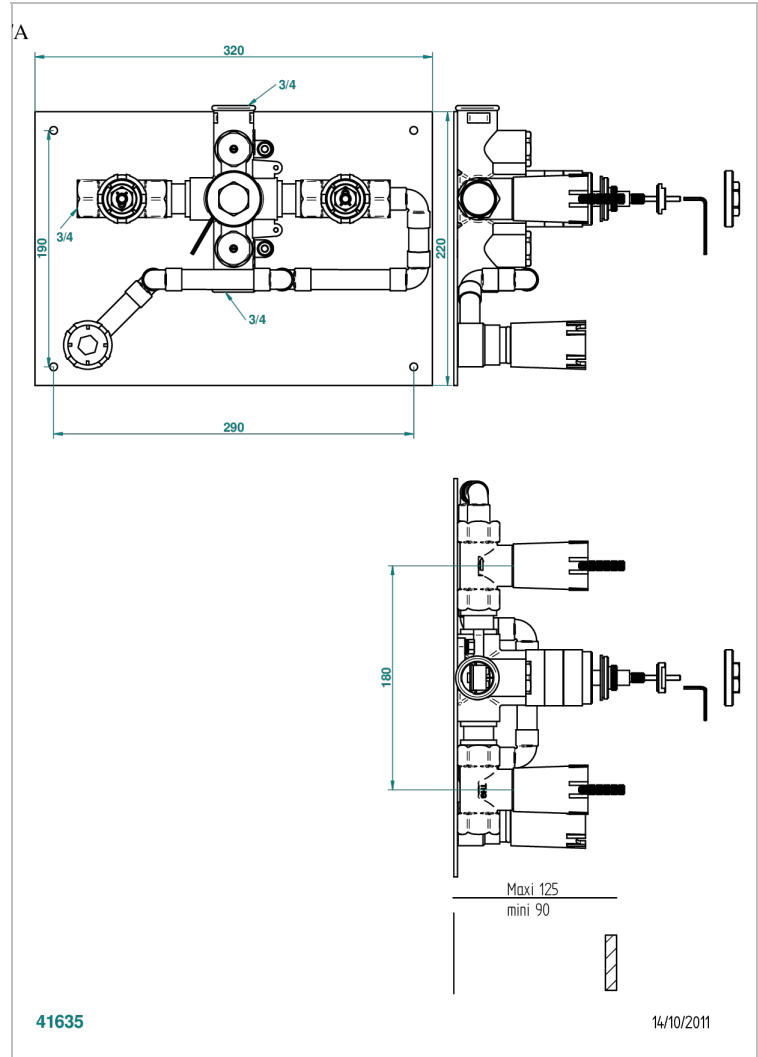

TODO ESTILO

G00-5400D/A

Rough parts for thermostatic mixer - ref. 5400D

THG[®]
PARIS

CARACTERÍSTICAS

- Todo Estilo
- Rough parts for thermostatic mixer - ref. 5400D

ACABADOS DISPONIBLES

*** - A00