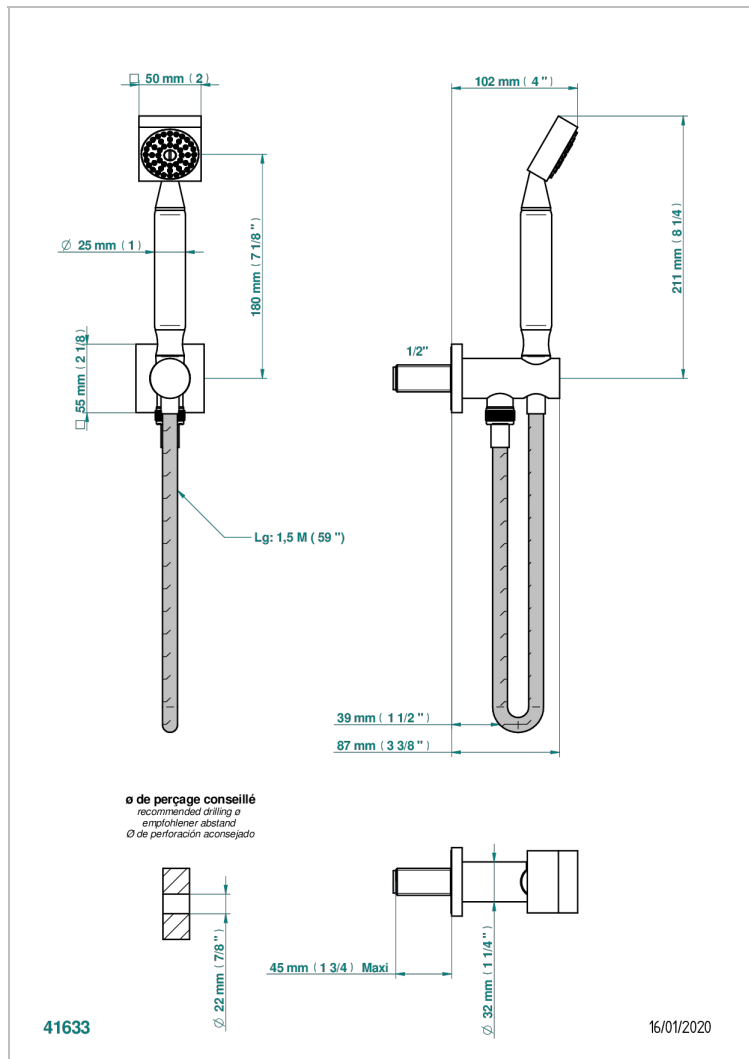

BELUGA WITH LEVER

G1U-54

入墙式出水管，带M 1/2花洒支架，1.5米软管和花洒托架

THG[®]
PARIS

特色

- Beluga with lever
- 入墙式出水管，带M 1/2花洒支架，1.5米软管和花洒托架

技术特征

- Recommandé : 3 bars (max. 5 bars) - Advised : 43,5 psi (max. 72 psi)
- 9,5 l/min à 3 bars (2.5 gpm at 43.5 psi)

可选饰面

Black ceram - D30
Blush PVD - H62
Graphite PVD - H64
Matt Umber PVD - H67
Matt blush PVD - H60
Matt graphite PVD - H65

PVD哑光棕铜 - F34
PVD哑光金 - H53
PVD哑光铜 - H50
PVD哑光镍 - H56
PVD抛光铜 - H49
PVD棕铜 - F33

PVD金色 - H52
PVD镍 - H55
Umber PVD - H66
哑光复古铜 - H07
哑光浅金 - F31
哑光金 - F07

哑光铬 - C02
哑光镍 - C01
复古镍 - H28
抛光金 (24K金) - F01
抛光铬 - A02
抛光铬/抛光金 - G02

抛光镍 - B01
浅金 - F30
漆面铜 - D01