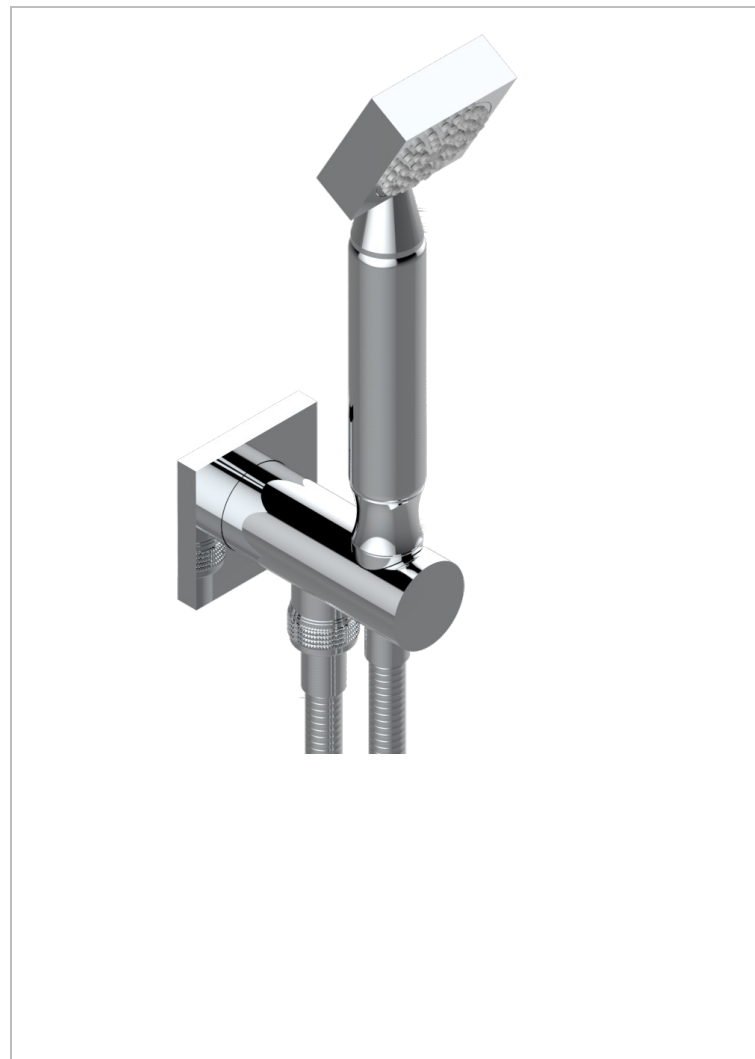

MASQUE DE FEMME SMOOTH METAL

A2U-54

入墙式出水管，带M 1/2花洒支架，1.5米软管和花洒托架

特色

- Masque de Femme Smooth metal
- 入墙式出水管，带M 1/2花洒支架，1.5米软管和花洒托架

技术特征

- Recommandé : 3 bars (max. 5 bars) - Advised : 43,5 psi (max. 72 psi)
- 9,5 l/min à 3 bars (2.5 gpm at 43.5 psi)

可选饰面

Black ceram - D30
Blush PVD - H62
Graphite PVD - H64
Matt Umber PVD - H67
Matt blush PVD - H60
Matt graphite PVD - H65

PVD哑光棕铜 - F34
PVD哑光金 - H53
PVD哑光铜 - H50
PVD哑光镍 - H56
PVD抛光铜 - H49
PVD棕铜 - F33

PVD金色 - H52
PVD镍 - H55
Umber PVD - H66
哑光浅金 - F31
哑光金 - F07
哑光铬 - C02