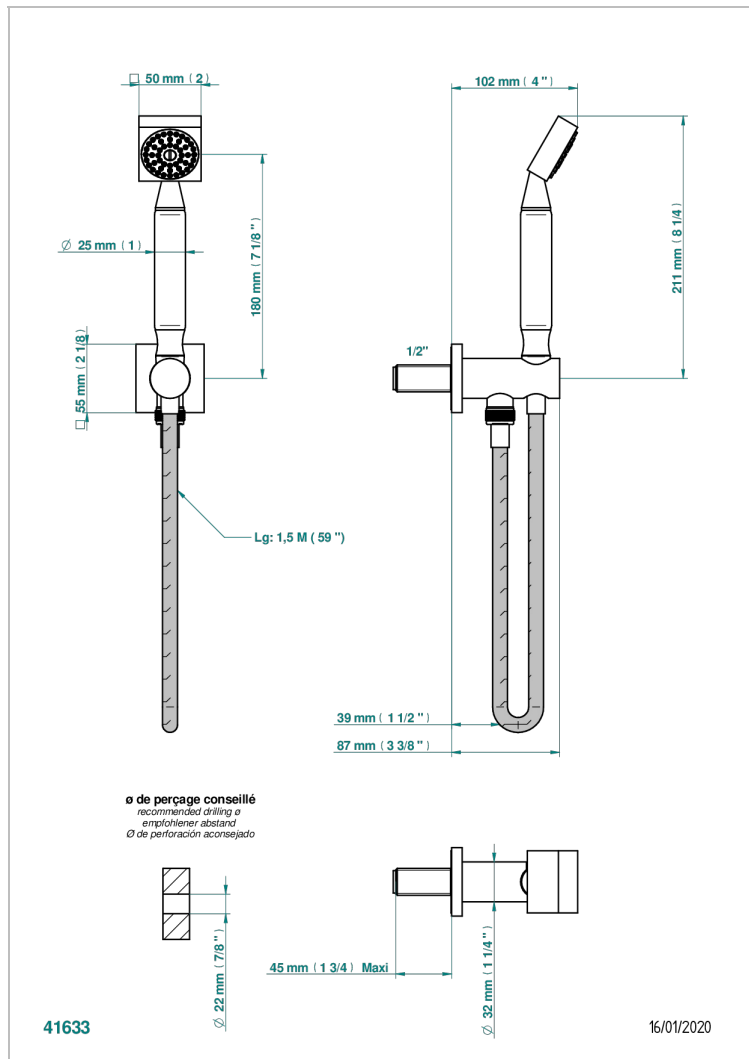

MASQUE DE FEMME SMOOTH METAL

A2U-54

入墙式出水管，带M 1/2花洒支架，1.5米软管和花洒托架

特色

- Masque de Femme Smooth metal
- 入墙式出水管，带M 1/2花洒支架，1.5米软管和花洒托架

技术特征

- Recommandé : 3 bars (max. 5 bars) - Advised : 43,5 psi (max. 72 psi)
- 9,5 l/min à 3 bars (2.5 gpm at 43.5 psi)

可选饰面

Black ceram - D30
Blush PVD - H62
Graphite PVD - H64
Matt Umber PVD - H67
Matt blush PVD - H60
Matt graphite PVD - H65

PVD哑光棕铜 - F34
PVD哑光金 - H53
PVD哑光铜 - H50
PVD哑光镍 - H56
PVD抛光铜 - H49
PVD棕铜 - F33

PVD金色 - H52
PVD镍 - H55
Umber PVD - H66
哑光浅金 - F31
哑光金 - F07
哑光铬 - C02

哑光镍 - C01
复古镍 - H28
抛光金 (24K金) - F01
抛光铬 - A02
抛光铬/抛光金 - G02
抛光镍 - B01

浅金 - F30