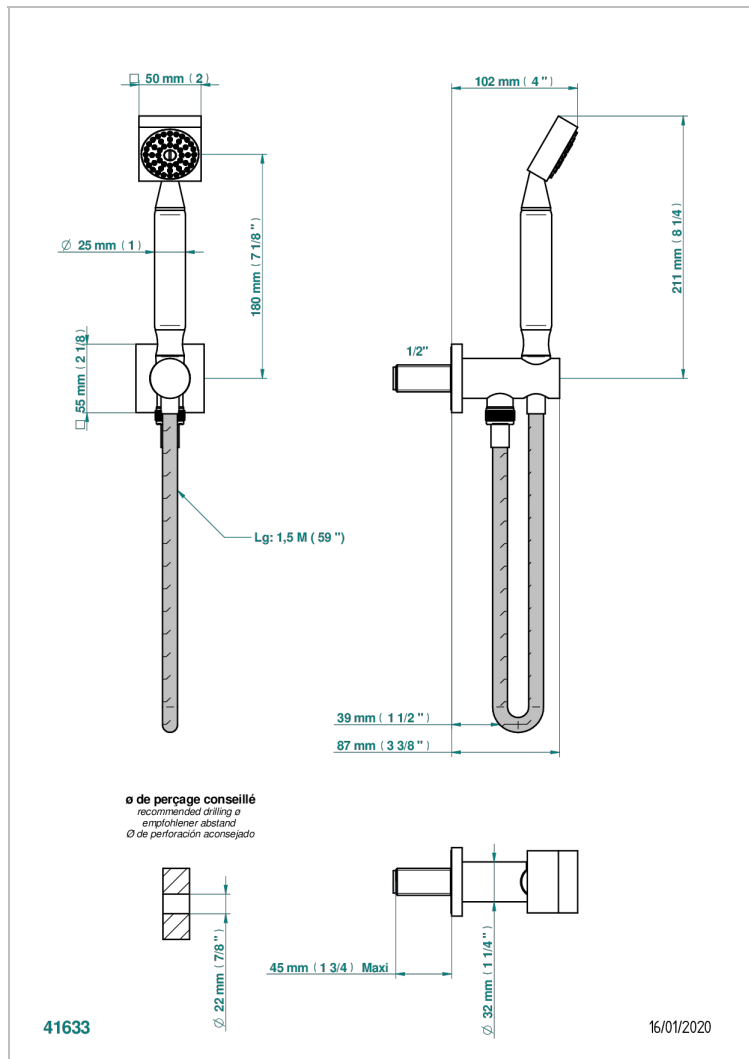

# MASQUE DE FEMME ENGRAVED METAL

A2T-54

入墙式出水管，带M 1/2花洒支架，1.5米软管和花洒托架

## 特色

- Masque de Femme Engraved Metal
- 入墙式出水管，带M 1/2花洒支架，1.5米软管和花洒托架

## 技术特征

- Recommandé : 3 bars (max. 5 bars) - Advised : 43,5 psi (max. 72 psi)
- 9,5 l/min à 3 bars (2.5 gpm at 43.5 psi)