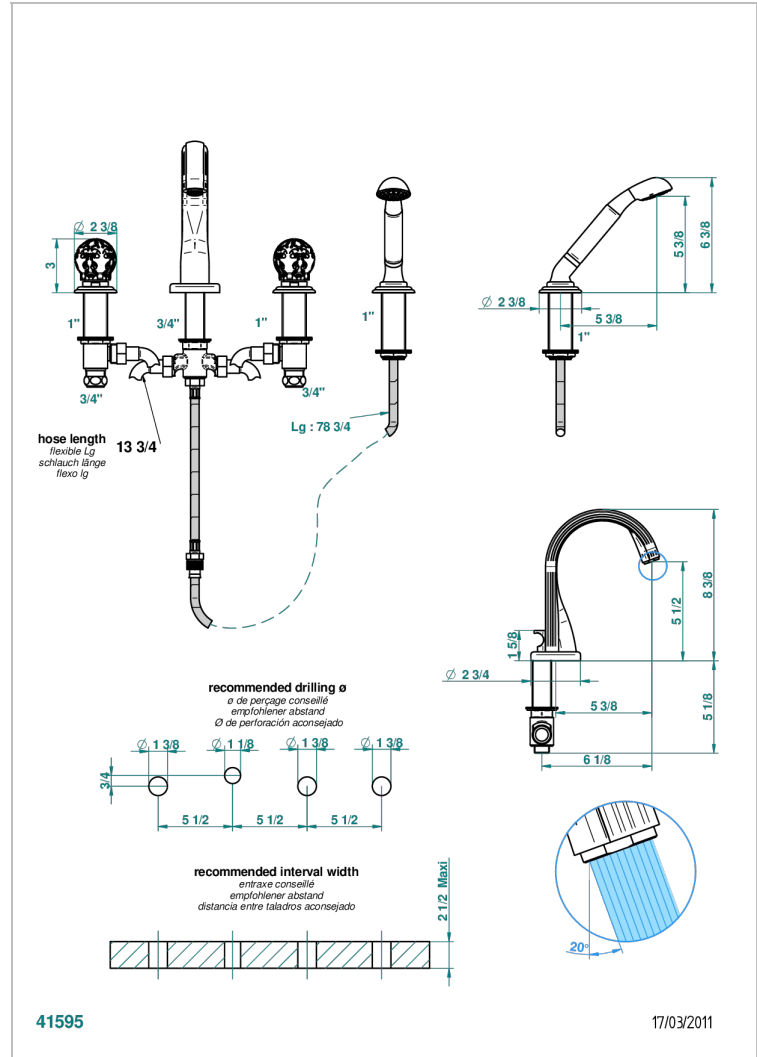

Batería americana baño/ducha sobre encimera, inversor incorporado y teleducha con flexible de 2m y soporte de fijación

CARACTERÍSTICAS

- ACS : 18ACCLY473
- DVGW : DW-6501CQ0588
- NF : NF EN 200 - IID/A - Chrome

ESPECIFICACIONES TÉCNICAS

- Recommandé : 3 bars (max. 5 bars) - Advised : 43,5 psi (max. 72 psi)
- Bec : 44,5 l/min à 3 bars - Douchette : 9,5 l/min à 3 bars
- Spout : 11.78 gpm at 43.5 psi - Handshower : 2.5 gpm at 43.5 psi

ESTÁNDAR

ACABADOS DISPONIBLES

Bronce claro - D01	Dorado - F01	Níquel viejo - H28	Pvd color níquel mate - H56	Pvd marrón bronce mate - F34
Cerámica negra mate - D30	Dorado mate - F07	Pvd blush - H62	Pvd color oro - H52	Pvd umber - H66
Cobre viejo mate - H07	Dorado pálido - F30	Pvd blush mate - H60	Pvd color oro mate - H53	Pvd umber mate - H67
Cromo - A02	Dorado pálido mate (sin barniz) - F31	Pvd color latón - H49	Pvd grafito - H64	
Cromo / dorado - G02	Níquel - B01	Pvd color latón mate - H50	Pvd grafito mate - H65	
Cromo mate - C02	Níquel mate - C01	Pvd color níquel - H55	Pvd marrón bronce - F33	