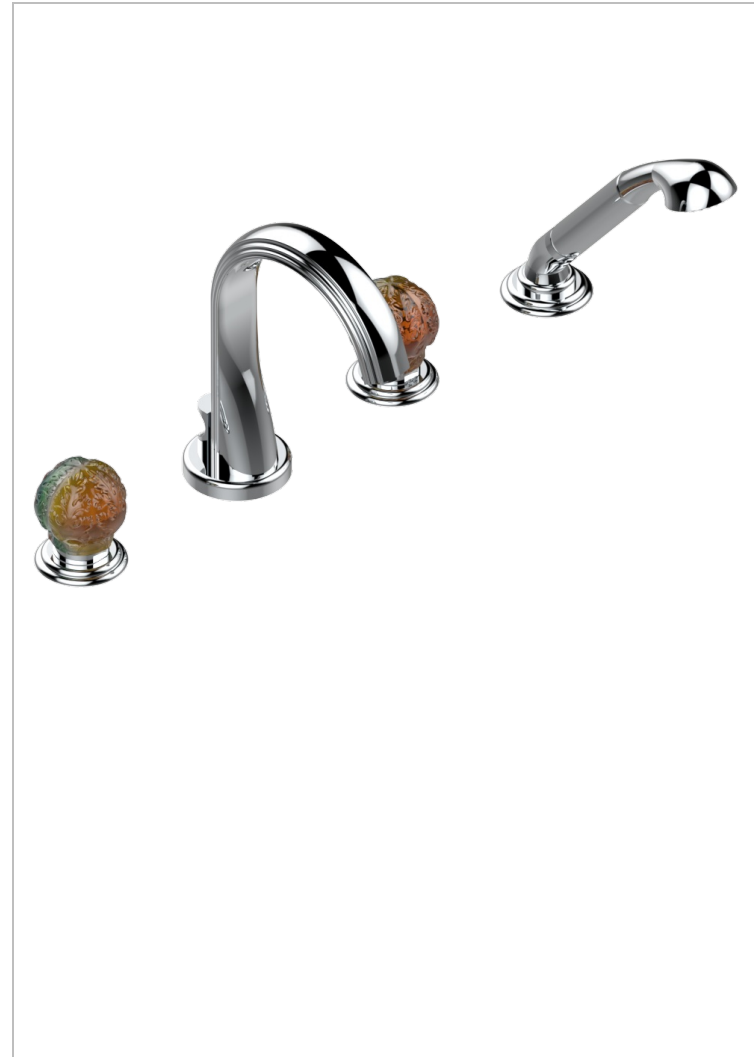

Batería americana baño/ducha sobre encimera, inversor incorporado y teleducha con flexible de 2m y soporte de fijación

CARACTERÍSTICAS

- ACS : 18ACCLY473
- DVGW : DW-6501CQ0588
- NF : NF EN 200 - IID/A - Chrome

ESPECIFICACIONES TÉCNICAS

- Recommandé : 3 bars (max. 5 bars) - Advised : 43,5 psi (max. 72 psi)
- Bec : 44,5 l/min à 3 bars - Douchette : 9,5 l/min à 3 bars
- Spout : 11.78 gpm at 43.5 psi - Handshower : 2.5 gpm at 43.5 psi

ESTÁNDAR

ACABADOS DISPONIBLES

Bronce claro - D01	Dorado - F01	Níquel viejo - H28	Pvd color níquel mate - H56	Pvd marrón bronce mate - F34
Cerámica negra mate - D30	Dorado mate - F07	Pvd blush - H62	Pvd color oro - H52	Pvd umber - H66
Cobre viejo mate - H07	Dorado pálido - F30	Pvd blush mate - H60	Pvd color oro mate - H53	Pvd umber mate - H67
Cromo - A02	Dorado pálido mate (sin barniz) - F31	Pvd color latón - H49	Pvd grafito - H64	
Cromo / dorado - G02	Níquel - B01	Pvd color latón mate - H50	Pvd grafito mate - H65	
Cromo mate - C02	Níquel mate - C01	Pvd color níquel - H55	Pvd marrón bronce - F33	