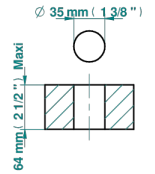

41580

03/04/2024

CARACTERÍSTICAS

- Flore
- Inversor manual sobre encimera 4 vías (2 salidas , 2 entradas)

ACABADOS DISPONIBLES

Bronce claro - D01
Cerámica negra mate - D30
Cobre viejo mate - H07
Cromo - A02
Cromo / dorado - G02
Cromo mate - C02

Dorado - F01
Dorado mate - F07
Dorado pálido - F30
Dorado pálido mate (sin barniz) - F31
Níquel - B01
Níquel mate - C01

Níquel viejo - H28
Pvd blush - H62
Pvd blush mate - H60
Pvd color latón - H49
Pvd color latón mate - H50
Pvd color níquel - H55

Pvd color níquel mate - H56
Pvd color oro - H52
Pvd color oro mate - H53
Pvd grafito - H64
Pvd grafito mate - H65
Pvd marrón bronce - F33

Pvd marrón bronce mate - F34
Pvd umber - H66
Pvd umber mate - H67