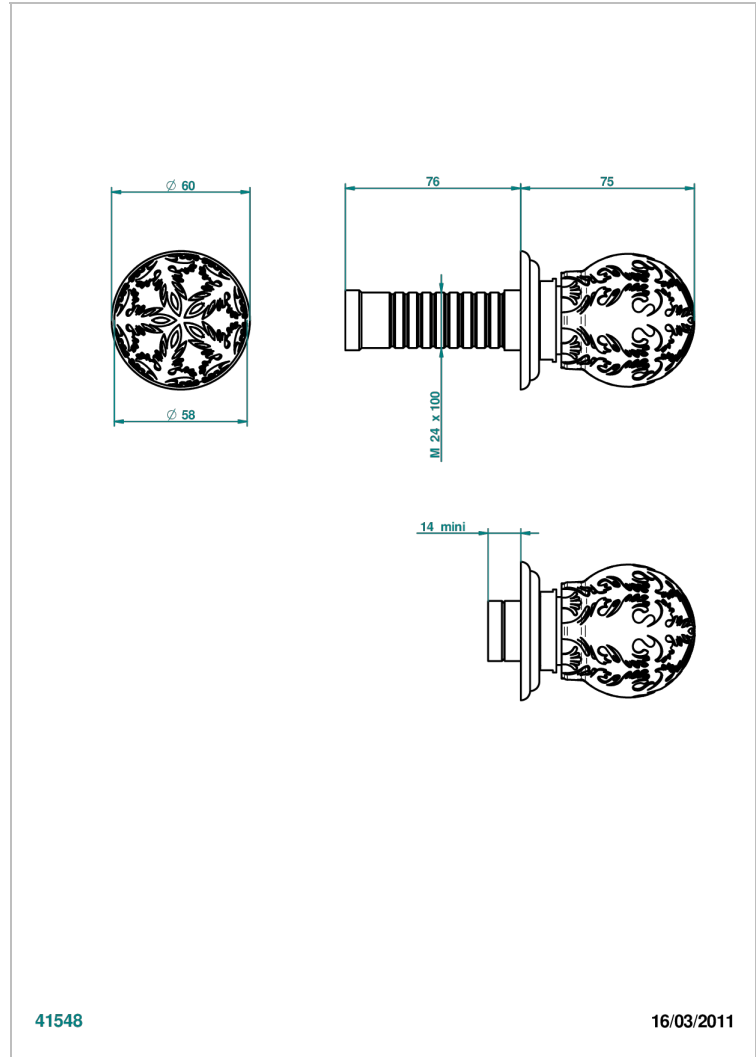

Parte externa para llave de paso mural ref. 30 & 32 y para inversor mural ref. 50/4/VM (mando, rosetón y alargador, sin cartucho)

CARACTERÍSTICAS

- Flore
- Parte externa para llave de paso mural ref. 30 & 32 y para inversor mural ref. 50/4/VM (mando, rosetón y alargador, sin cartucho)

PRODUCTOS RELACIONADOS

- Ref. G00-32CUSA Robinet d'arrêt à encastrer 3/4" côté froid tête 1/4 tour fermeture gauche -standard américain sans garniture
- Ref. G00-32HUSA Robinet d'arrêt à encastrer 3/4" côté chaud tête 1/4 tour fermeture droite - standard américain sans garniture
- Ref. G00-30CUSA Robinet d'arrêt a encastrer 1/2 " cote froid tete 1/4 tour fermeture gauche - standard americain sans garniture
- Ref. G00-30HUSA Robinet d'arret a encastrer 1/2 " cote chaud tete 1/4 tour fermeture droite - standard americain sans garniture